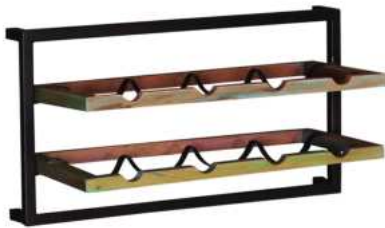

Stuhl / chair 02410-01  
48 x 52 x 89 cm

ERKAUF  
 EDUAG  
 Y  
 F  
 B

Wandregal/ wall shelf 09138-98  
 9.8"Wx9.8"Dx29.5"H  
 25 x 25 x 75 cm

Wandregal/ wall shelf 09135-98  
 25.6"Wx9.8"Dx13.8"H  
 65 x 25 x 35 cm