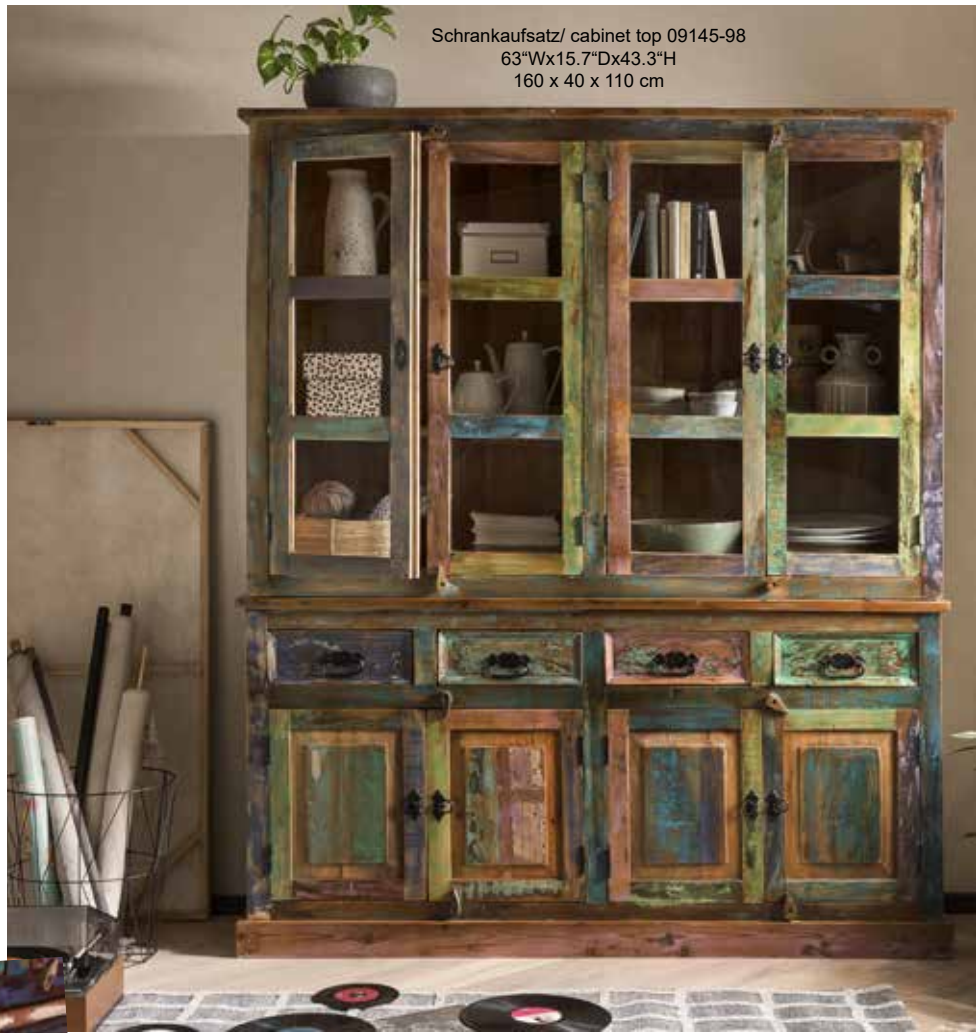

Schrankaufsatz/ cabinet top 09145-98
63"Wx15.7"Dx43.3"H
160 x 40 x 110 cm