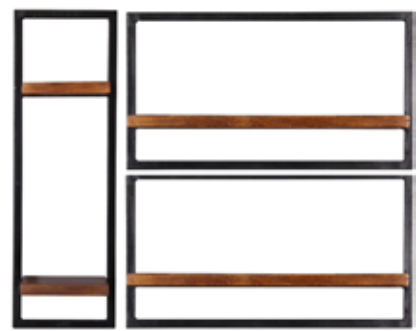

Regal-Set 09200-09
2 niedrige und 1 hohes Wandregal
ca. 95 x 25 x 75 cm