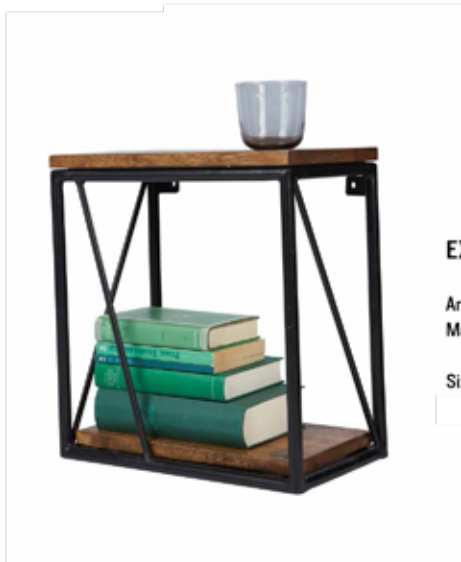

Lowboard/ T-Nest Shelf Low 12821-01
55.12"Wx15.75"Dx15.50"H
140 x 40 x 47 cm

MEDIUM

Art. Nr. I2830-01
 Material Black metal frame,
 dark mango wood
 Size/cm 60 x 20 x 62 (B x T x H)

SMALL

Art. Nr. I2832-01
 Material Black metal frame,
 dark mango wood
 Size/cm 40 x 35 x 62 (B x T x H)