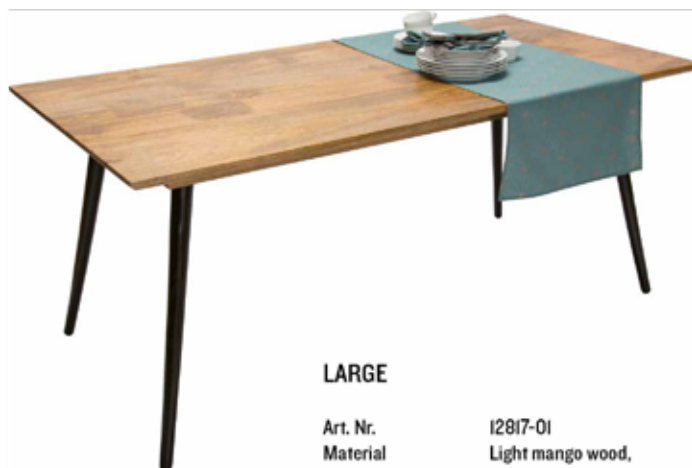

COUCHTISCH
 Art. Nr. 12882-01 (40 x 40)

 **TOM TAILOR**

NEW

ELEPHANT TABLE

Art. Nr. 12820-01
Material Dark mango wood
Size/cm 180 x 80 x 76 (B x T x H)

SOHO TABLE

SMALL

Art. Nr. I2816-01
 Material Light mango wood,
 black metal legs
 Size/cm 140 x 80 x 77 (B x T x H)