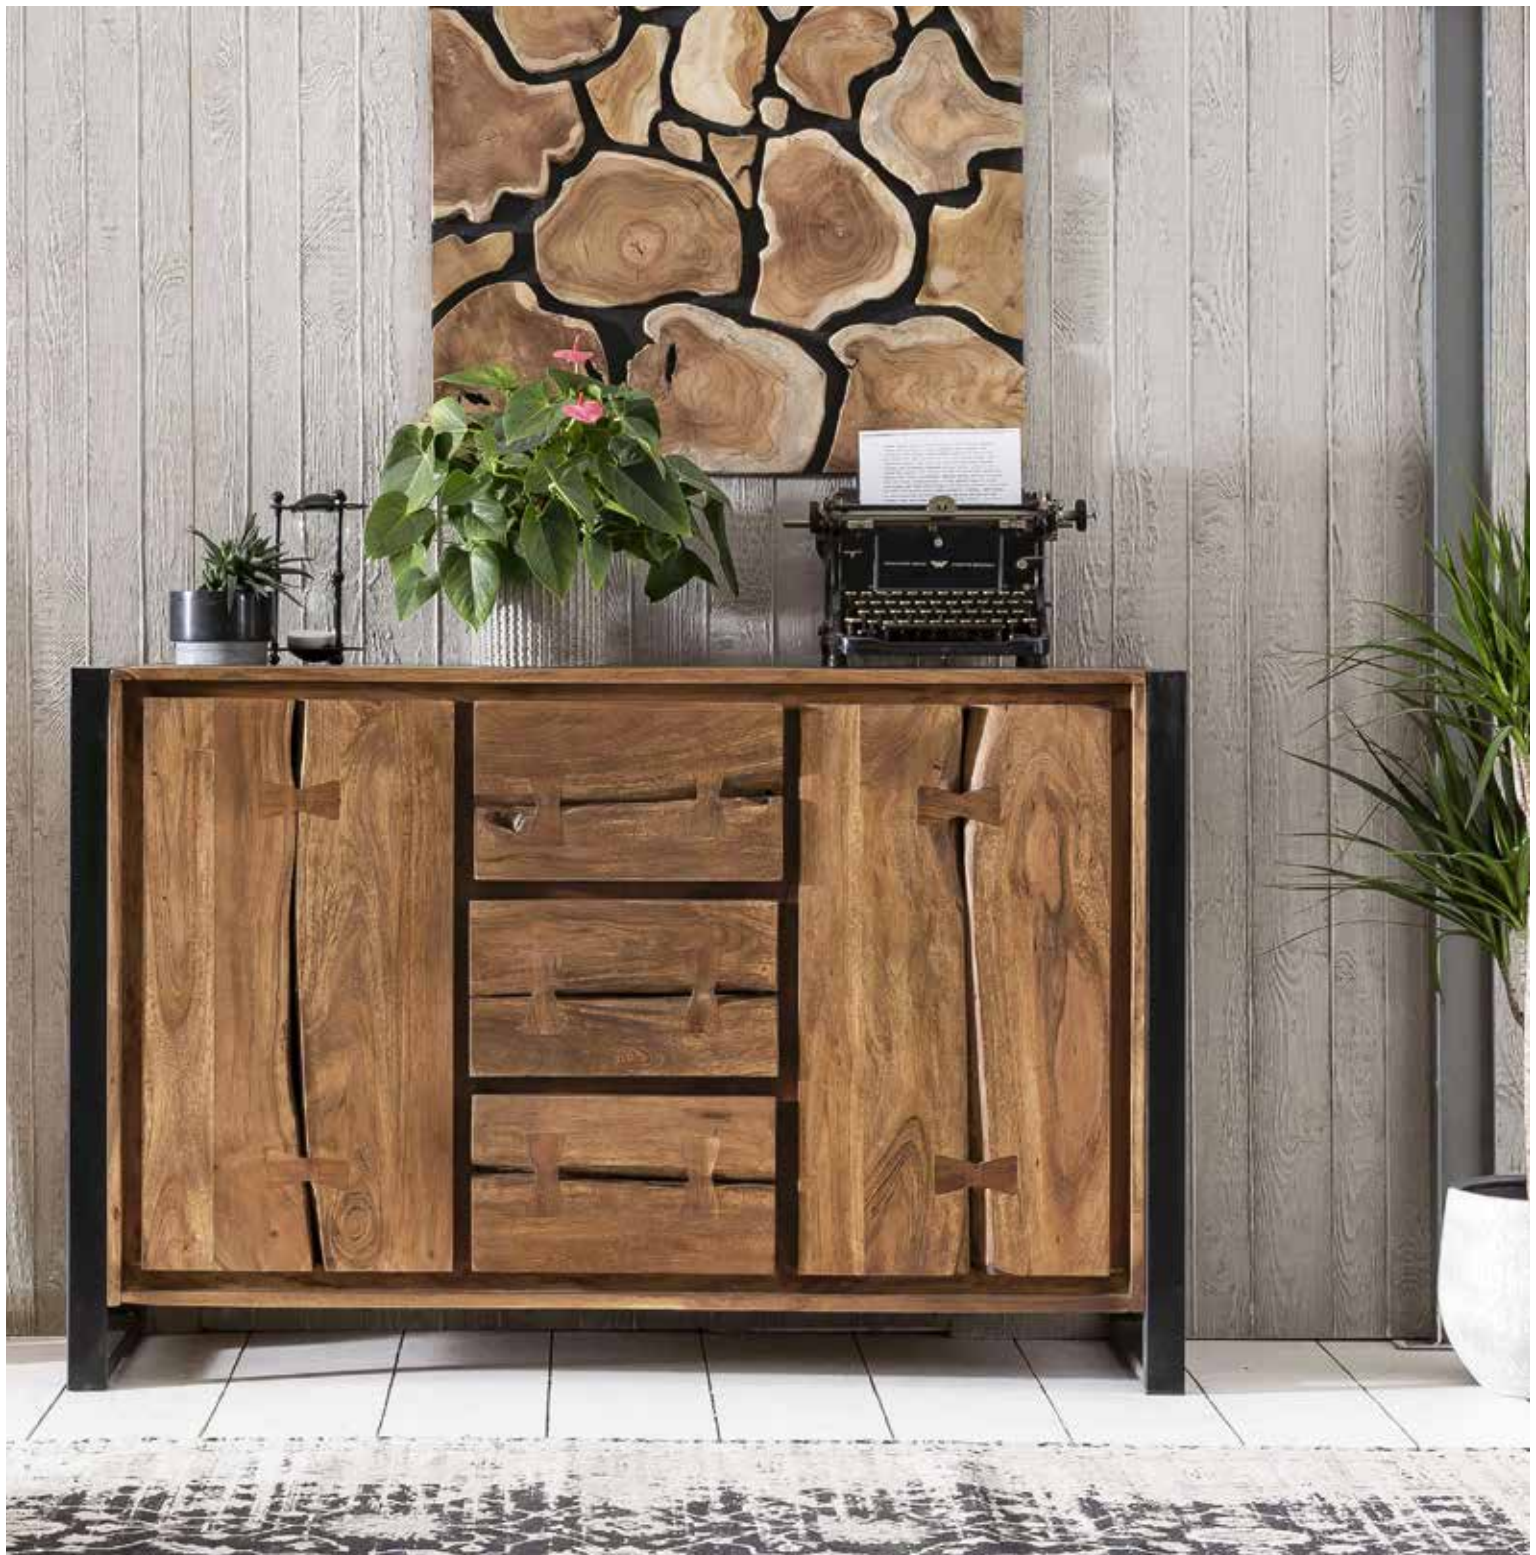

Wählen Sie aus über 10 verschiedenen Typen und zeigen Sie „Kante“...

TV-Lowboard 11815-01
62,99"W x 15,75"D x 21,65"H
160 x 40 x 55 cm

TV-Lowboard 11821-01
78,74"W x 15,75"D x 21,65"H
200 x 40 x 55 cm

NATURAL EDGE

Sideboard 11803-01
55.12"W x 15.75"D x 35.43"H
140 x 40 x 90 cm

Sideboard 11813-01
78.74"W x 15.75"D x 31.50"H
200 x 40 x 80 cm

NATURAL EDGE

Couhtische/coffee tables
11880-01: 31.50"W x 31.50"D x 17.72"H / 80 x 80 x 45 cm