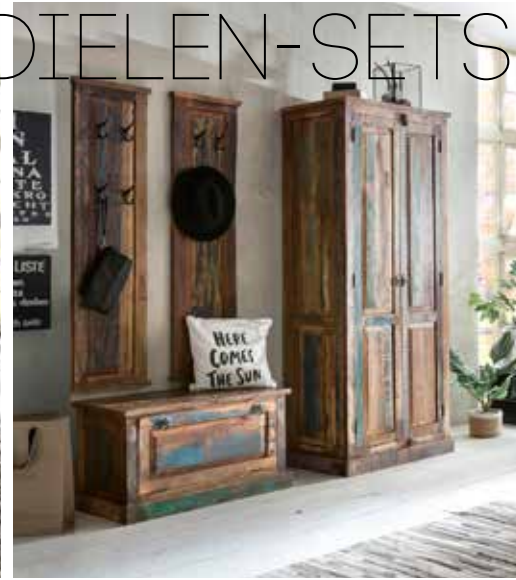

18000-41 von PANAMA, besteht aus:
 1x Schuhschrank/shoe cabinet 9262-01, 80 x 40 x 96 cm
 2x Wandgarderobe/wall coat rack 9263-01, 35 x 3 x 110 cm

DIELEN-SETS

18000-42 von PANAMA, besteht aus:
 1x Schuhschrank/shoe cabinet 9262-01, 80 x 40 x 96 cm
 2x Wandgarderobe/wall coat rack 9263-01, 35 x 3 x 110 cm
 1x Dieleischrank/entryway armoire 9264-01, 80 x 45 x 180 cm

18000-60 von RIVERBOAT, besteht aus:
 1x Schuhschrank/shoe cabinet 9158-98, 85 x 40 x 45 cm
 1x Schuhschrank/shoe cabinet 9162-98, 85 x 40 x 90 cm
 1x Spiegel/mirror 9106-98, 68 x 8 x 79 cm
 2x Wandgarderobe/wall coat rack 9163-98, 35 x 3 x 110 cm