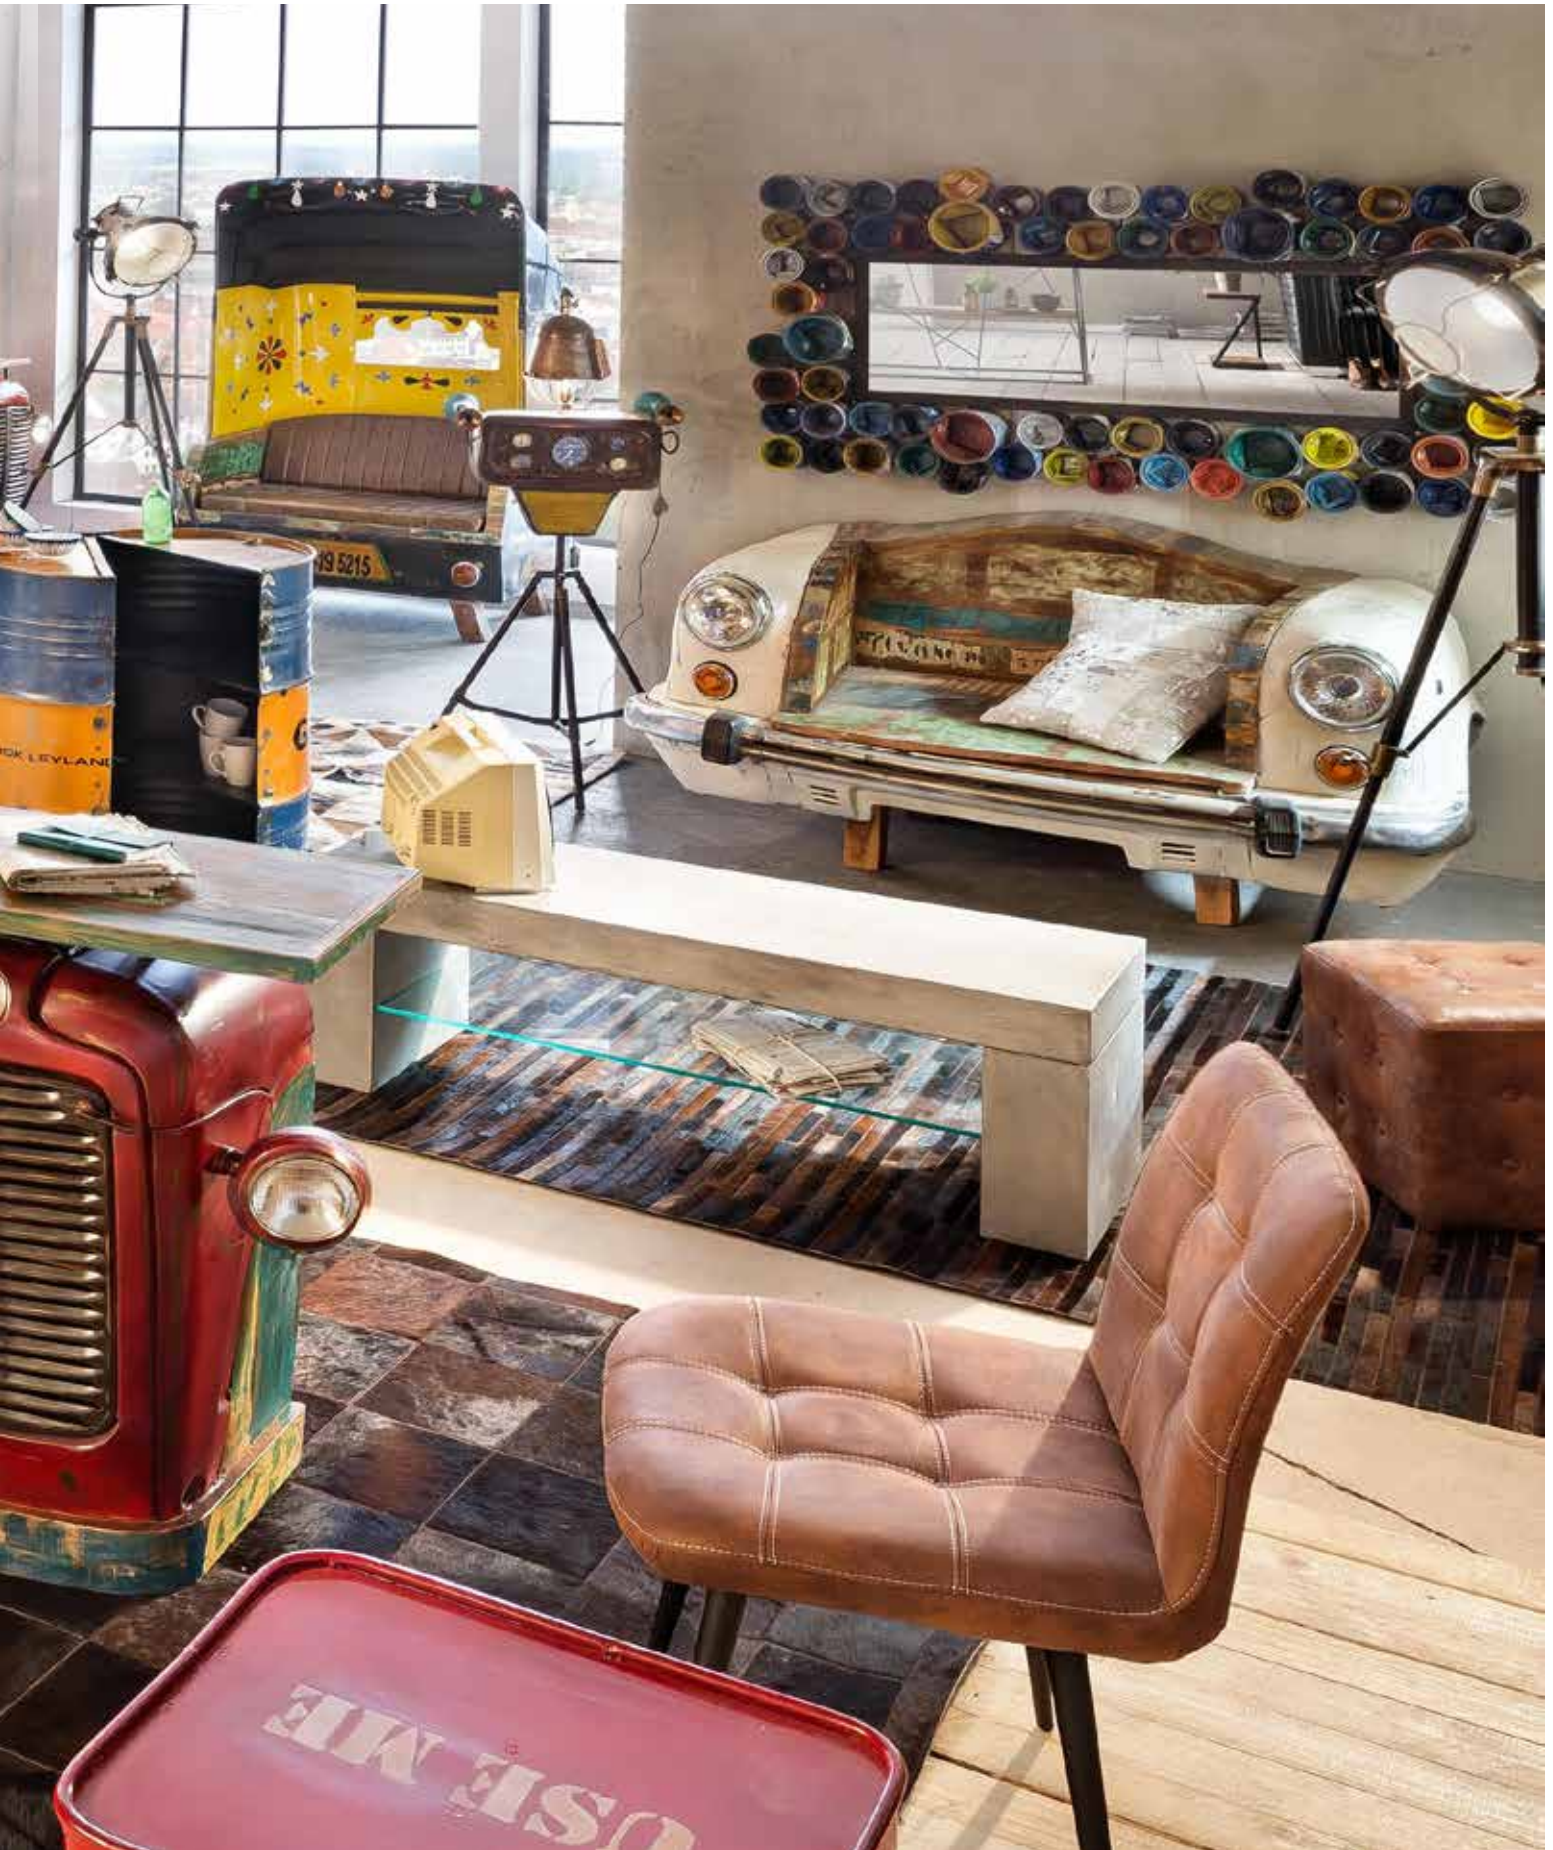

THIS & THAT DIVERSE/VARIOUS

TATA Truck, TRACTOR telephone Tisch/table, Tuk TUK bar and AMBASSADOR Sofa - these are the latest eye-catchers for people who have the courage and desire to break away from the ordinary. On top of that, when these pieces are presented in a quirky and appealing manner, nothing stands in the way of their purchase.

Upcycling at its best - these pieces have been curated with original parts we accumulate from scrap dealers. Up until just a few years ago, the incomprehensible amounts of vehicles that were built, are now continuously being removed from the streets because of increasingly tighter emissions and environmental controls.