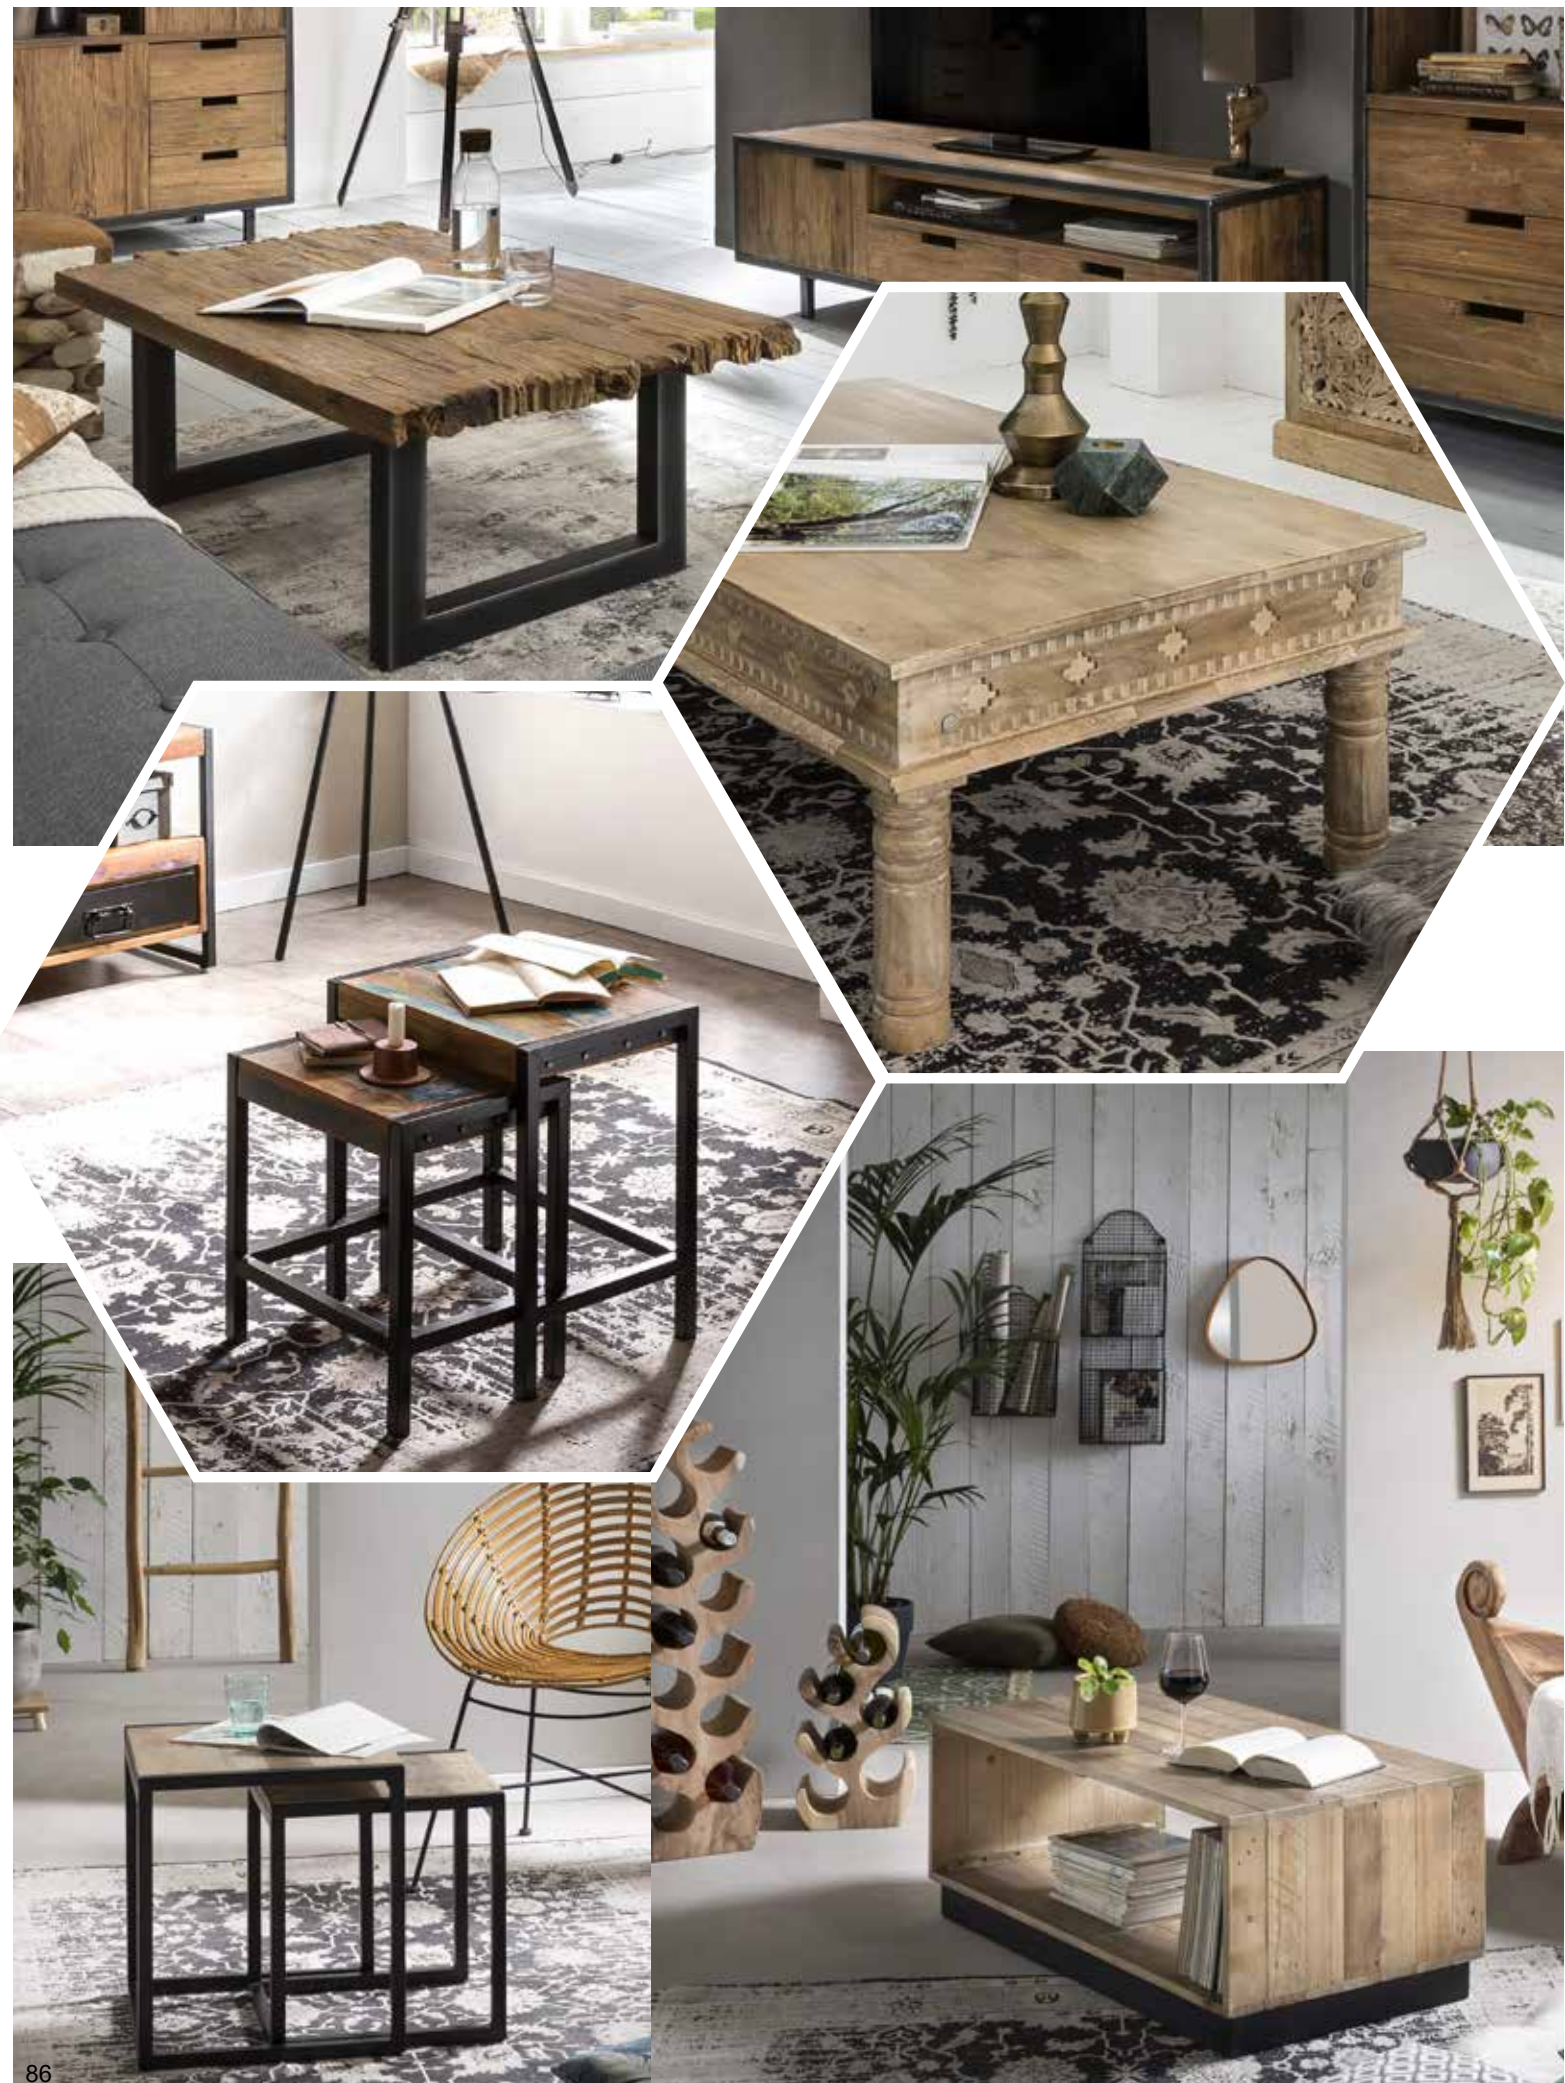

COUCHTISCHE/COFFEE TABLES

Couchtisch/coffee table 11416-01
51.2"Wx23.6"Dx18.1"H
130 x 60 x 46 cm

Couchtisch/coffee table 11483-01
51.2"W x 27.6"D x 15.7"H
130 x 70 x 40 cm

COUCHTISCHE/COFFEE TABLES

COUCHTISCHE/COFFEE TABLES