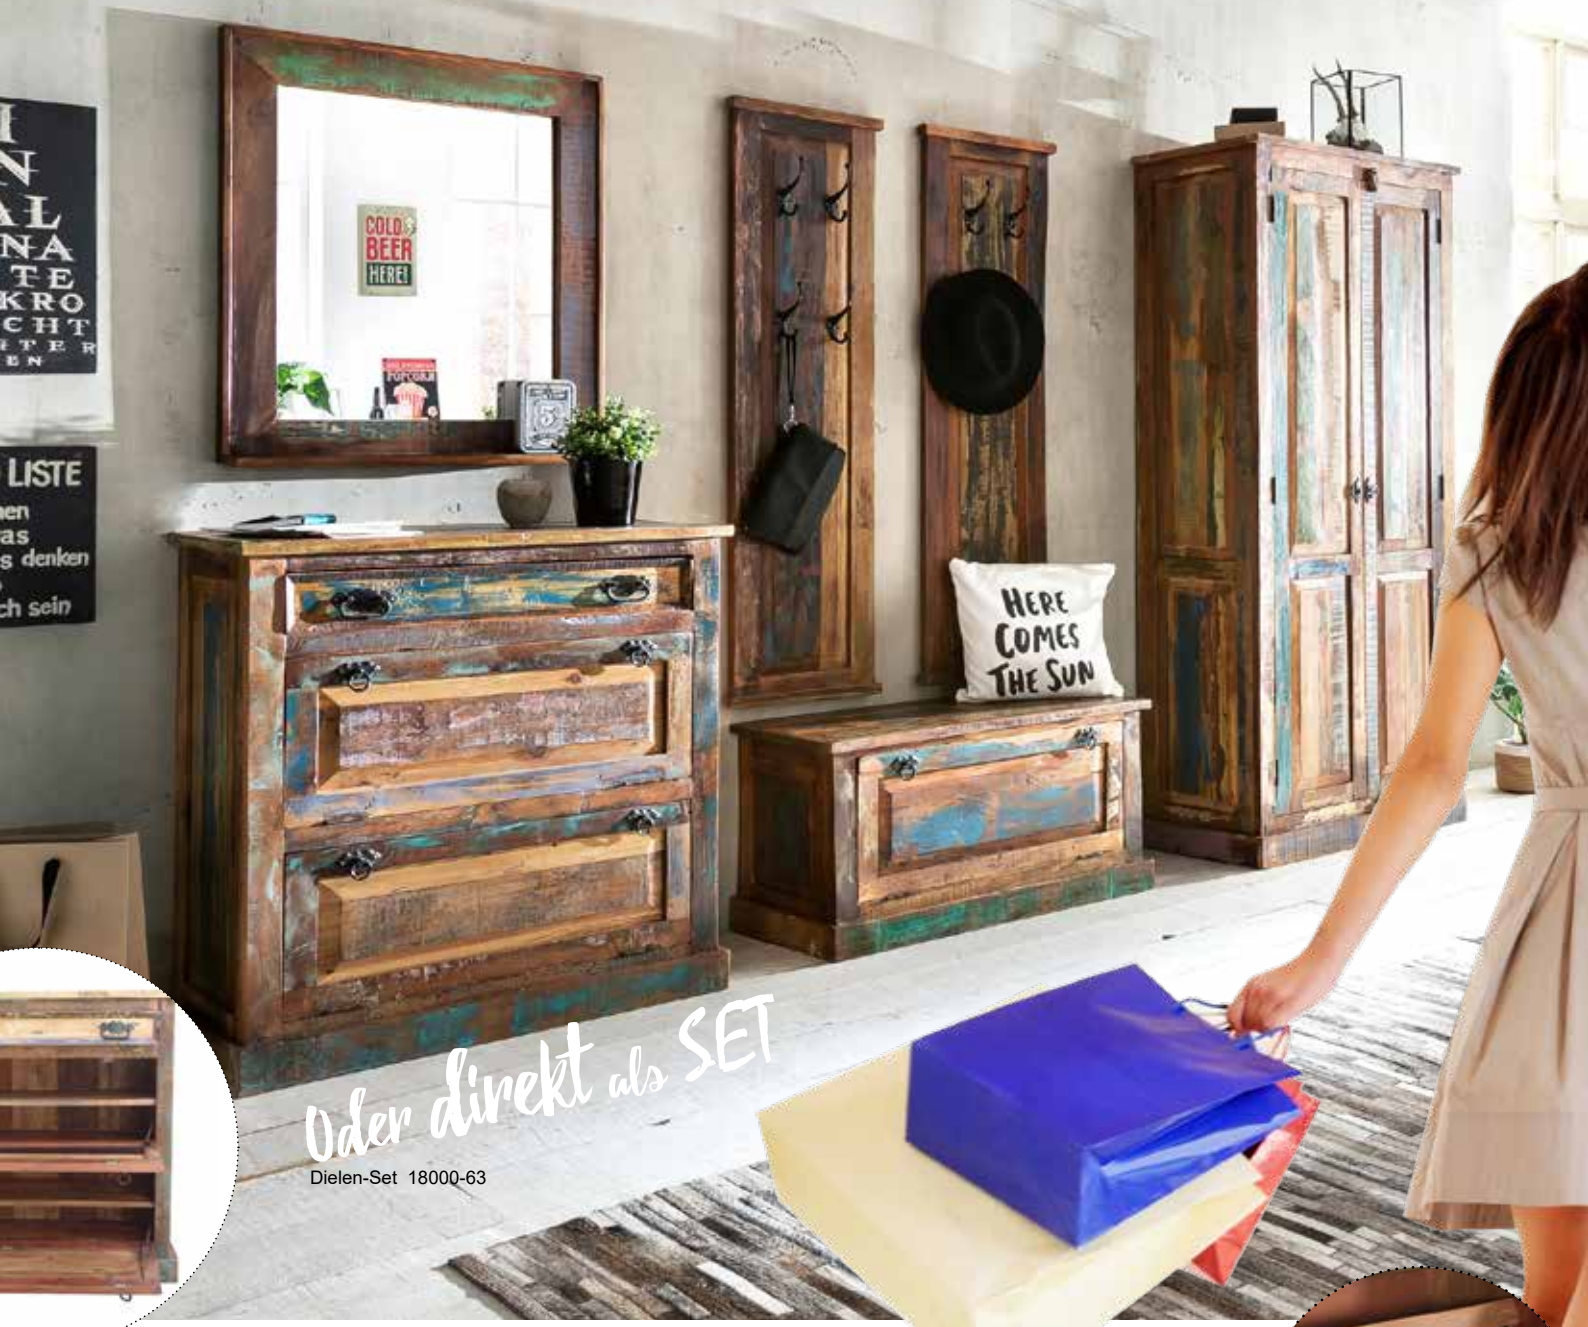

Wandregal/wall shelf 19000-45
35 x 10 x 45 cm

Wandregal/wall shelf 19000-46
40 x 13 x 60 cm

RIVERBOAT

Oder direkt als SET

Dielen-Set 18000-63

Schuhschrank/shoe cabinet 9158-98
33.5"Wx15.7"Dx17.7"H
85 x 40 x 45 cm