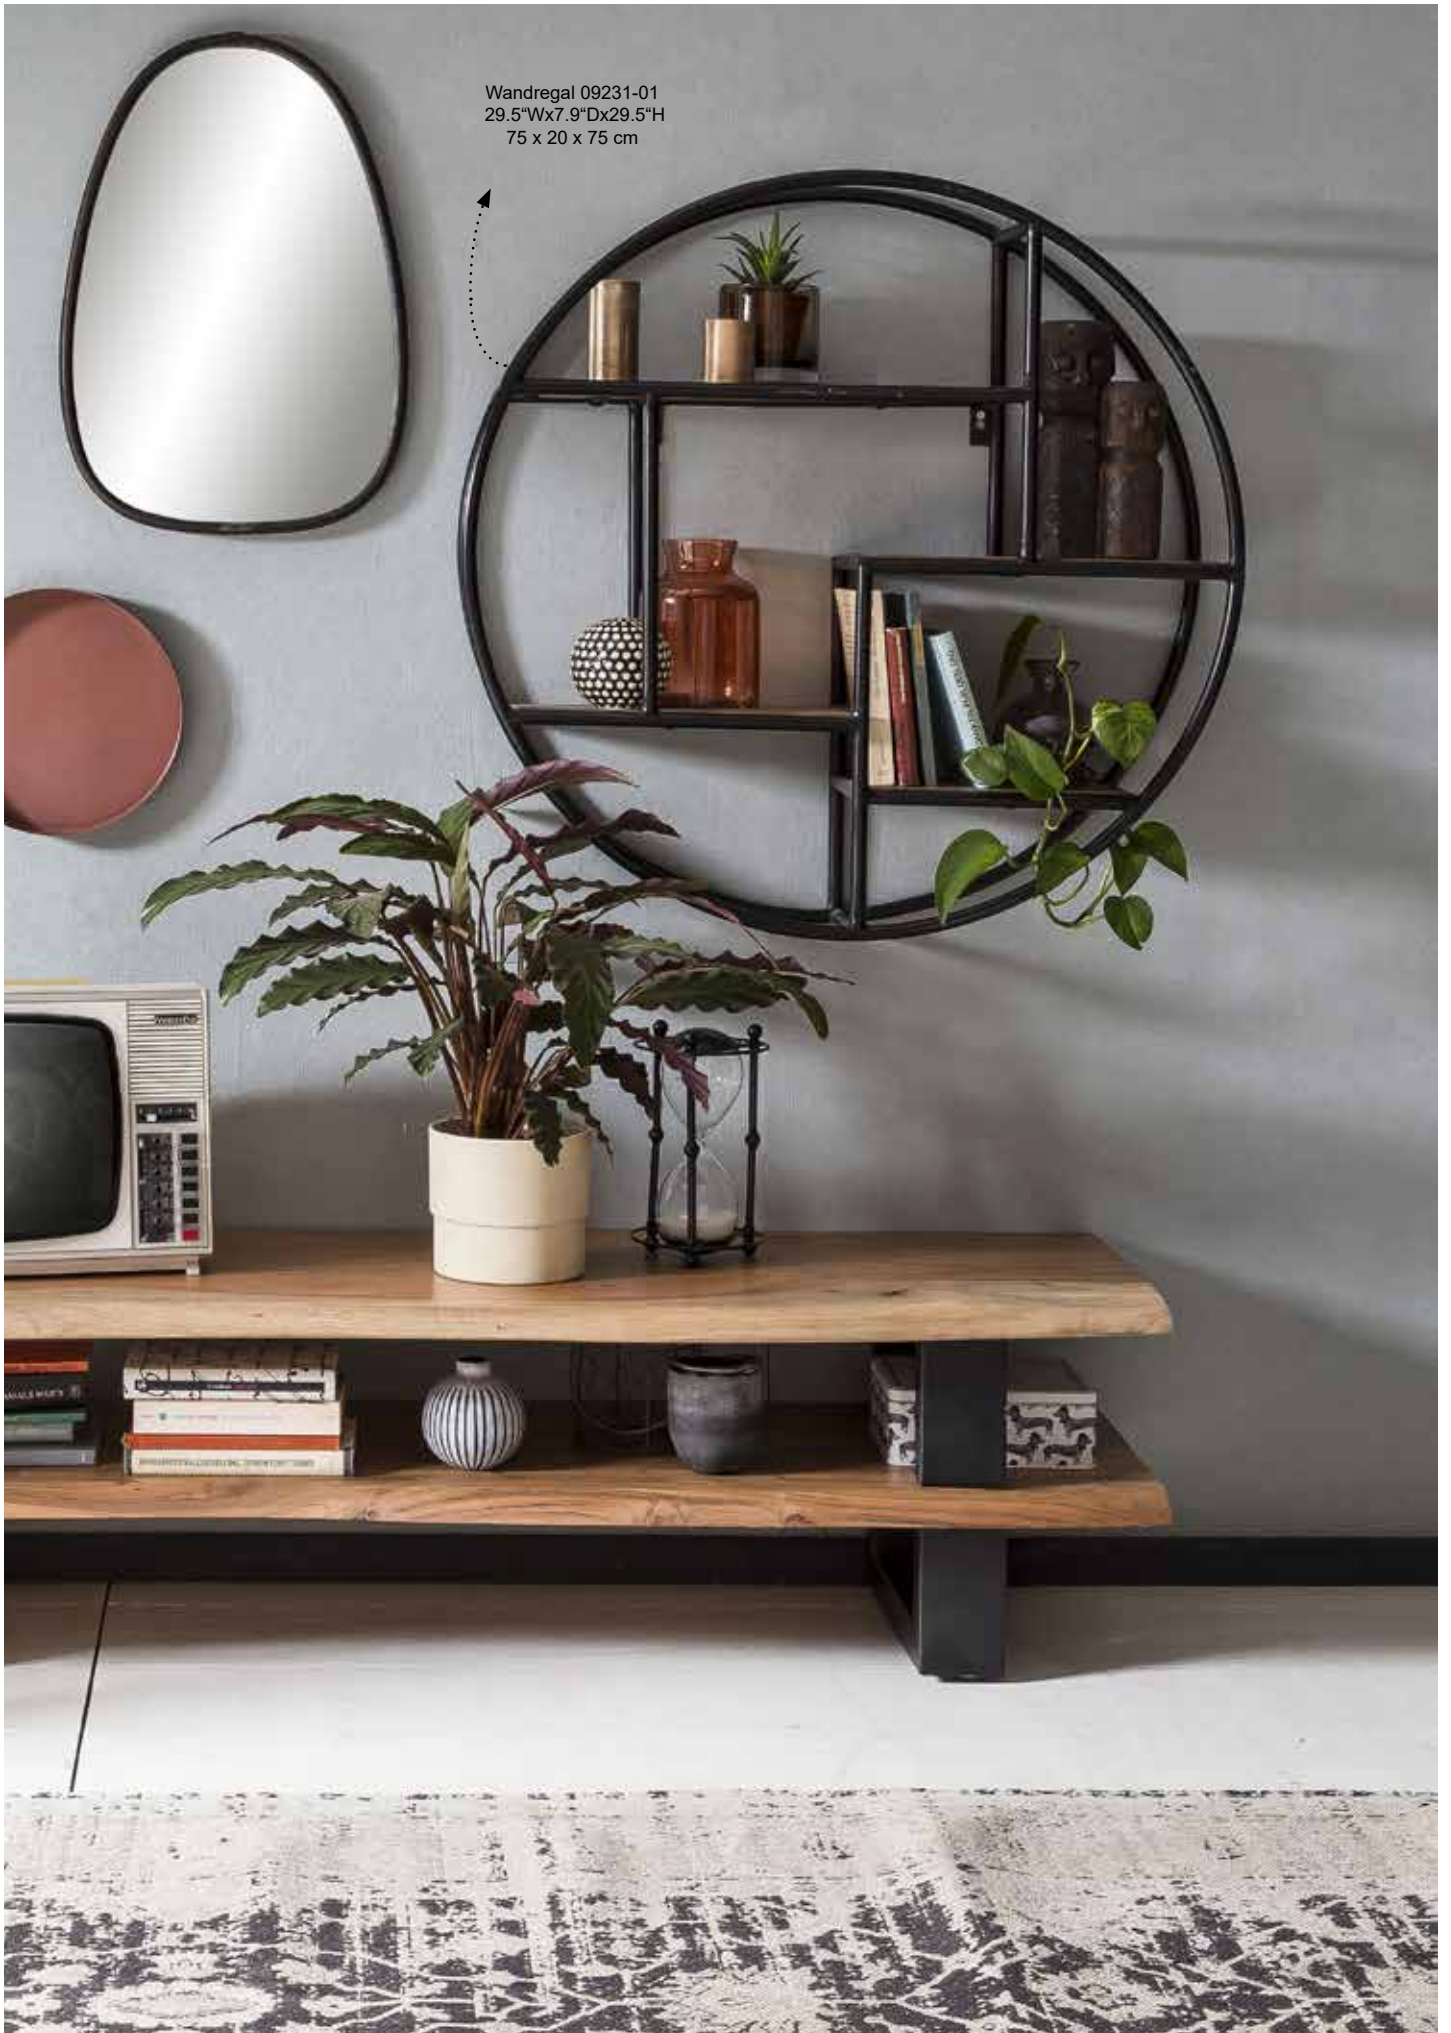

Wandregal 09231-01
29.5"Wx7.9"Dx29.5"H
75 x 20 x 75 cm