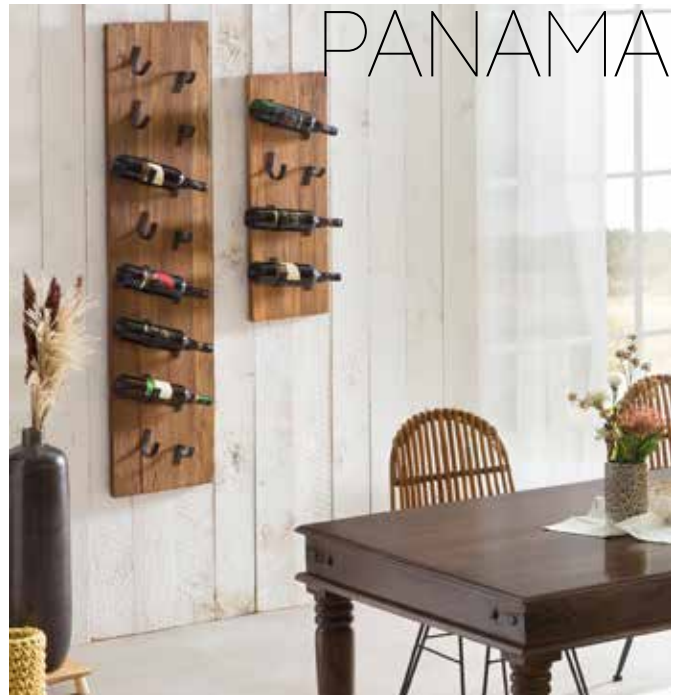

Regal/shelf 09285-01
19.7"Wx13.8"Dx29.5"H
50 x 35 x 75 cm