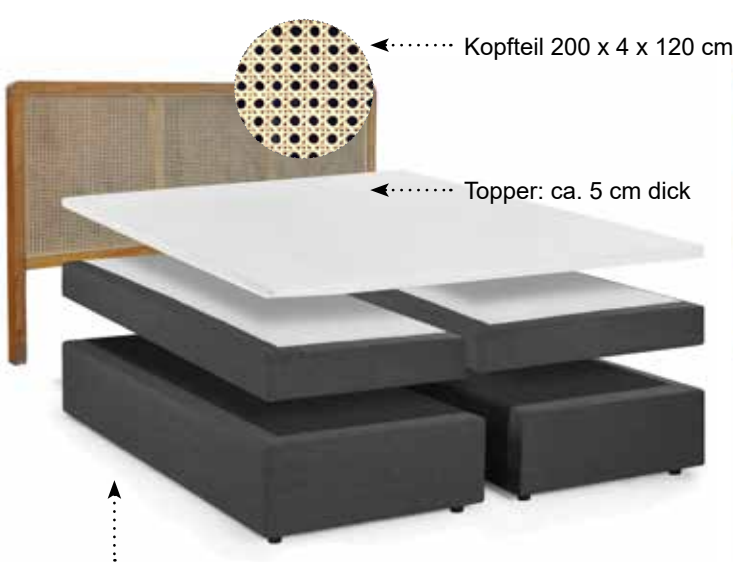

BETTEN

←..... Kopfteil 200 x 4 x 120 cm

←..... Topper: ca. 5 cm dick

Liegehöhe ca. 58 cm,
Matratze: 17 cm hoch,
7-Zonen Tonnentaschenfederkern,
Härtegrad H3 - fest

Boxspringbett mit Rattan-Kopfteil / boxspring bed with rattan headboard
18006-00
86.6"Wx80.3"Dx47.2"H
220 x 204 x 120 cm

BETTEN

Liegehöhe ca. 58 cm,
Matratze: 17 cm hoch,
7-Zonen Tonnentaschenfederkern,
Härtegrad H3 - fest

Boxspringbett mit Rattan-Kopfteil / boxspring bed with rattan headboard
18006-01
86.6"Wx80.3"Dx47.2"H
220 x 204 x 120 cm

Liegehöhe ca. 58 cm,
Matratze: 17 cm hoch,
7-Zonen Tonnentaschenfederkern,
Härtegrad H3 - fest

Boxspringbett mit Holz-Mosaik-Kopfteil / boxspring bed with wooden mosaic headboard 18006-03
86.6"Wx80.3"Dx47.2"H
220 x 205 x 120 cm