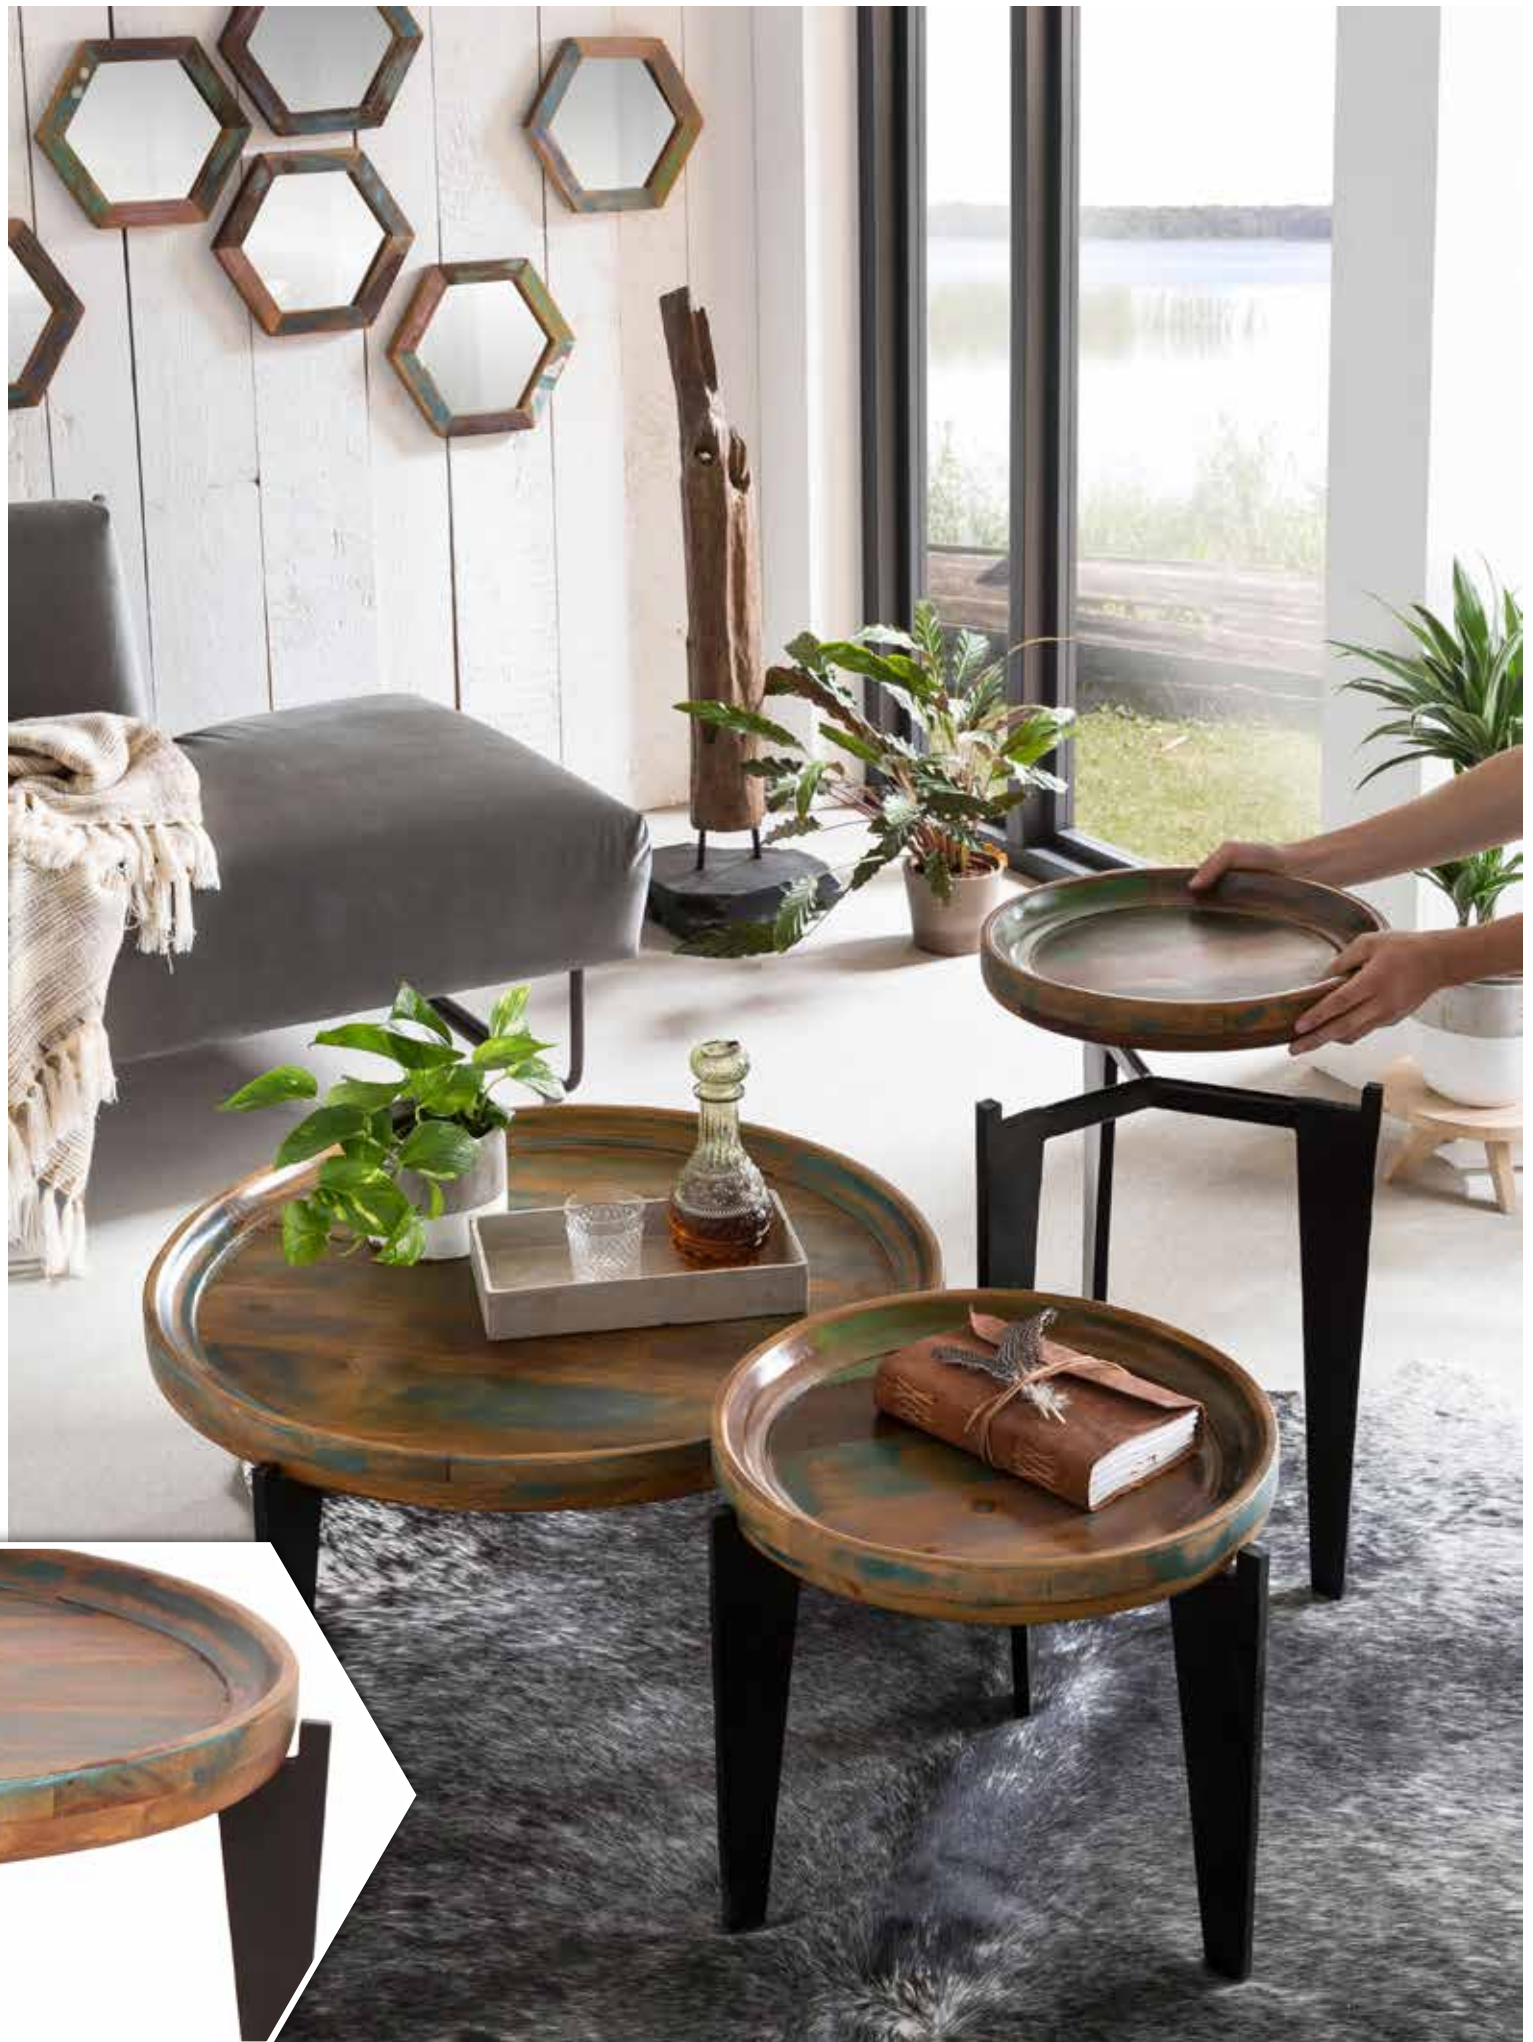

Sideboard 13913-98
47.2"Wx13.8"Dx31.5"H
120 x 35 x 80 cm

Spiegel /mirror 13989-98 (einzeln)
11.8"Wx1.2"Dx11.8"H
30 x 3 x 30 cm

FIUME

Schreibtisch/desk 13907-98
47.2"Wx21.7"Dx29.9"H
120 x 55 x 76 cm

Beistelltisch 13941-98
15.4"Wx15.4"Dx17.7"H
39 x 39 x 45 cm