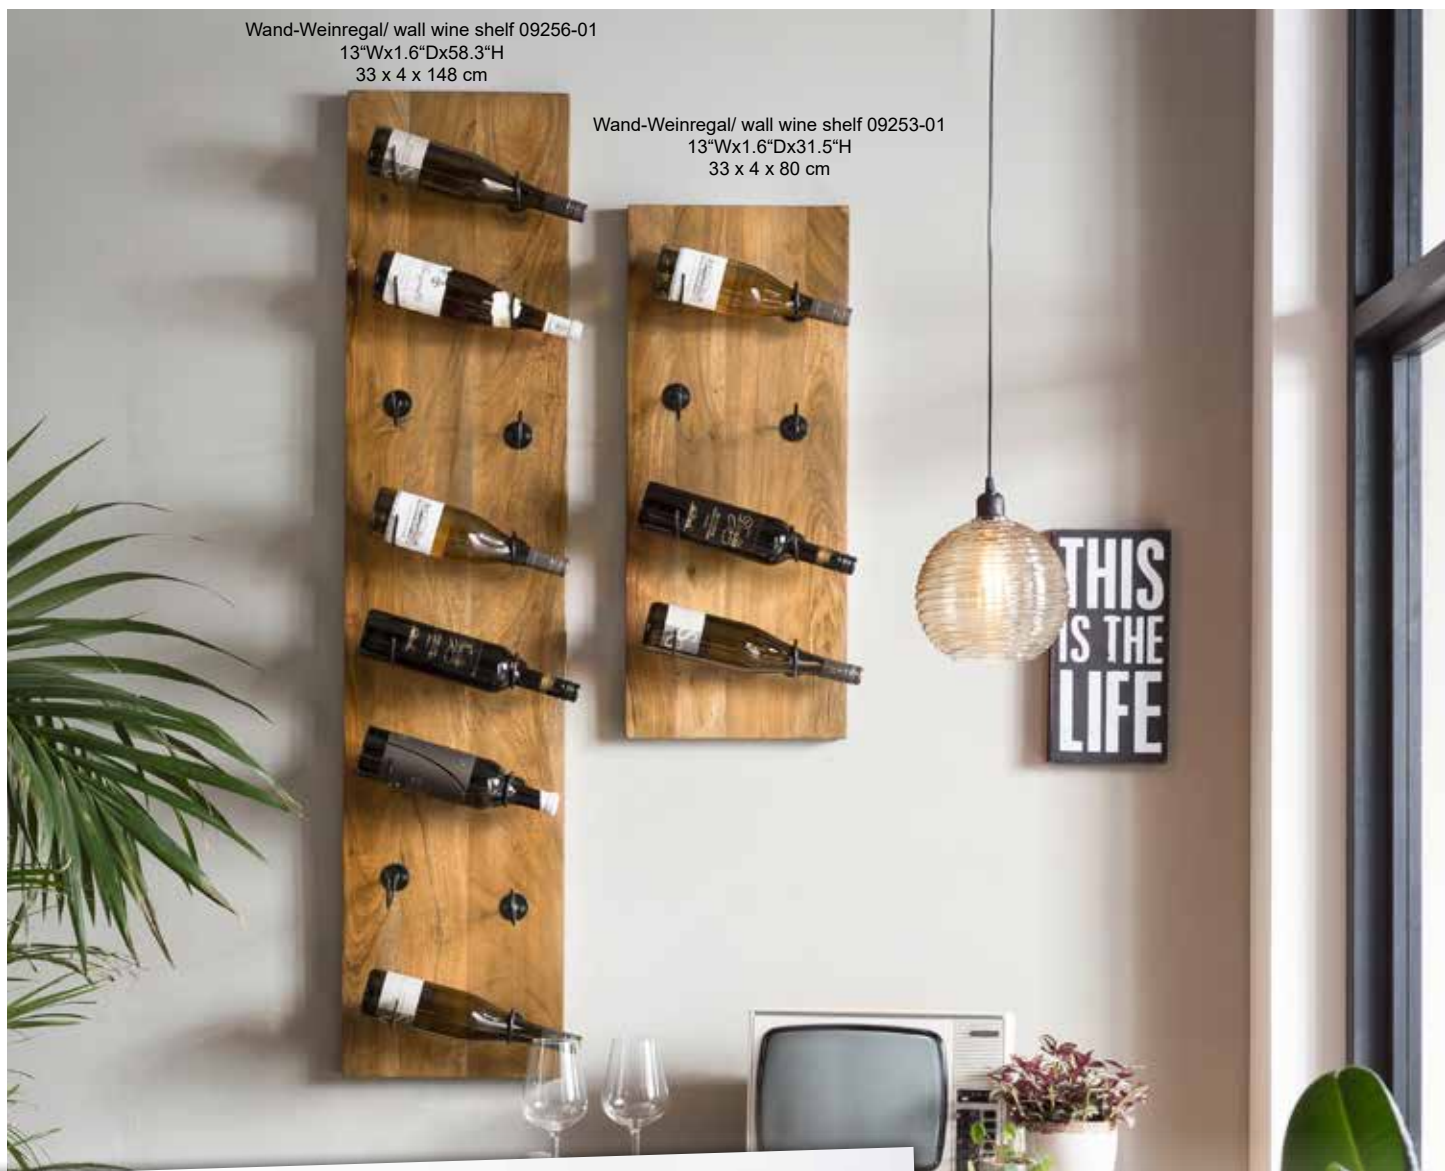

Wand-Weinregal/ wall wine shelf 09256-01
13"Wx1.6"Dx58.3"H
33 x 4 x 148 cm

Wand-Weinregal/ wall wine shelf 09253-01
13"Wx1.6"Dx31.5"H
33 x 4 x 80 cm

Regal-Set 14300-01
2 schmale, 1 breites, 1 hohes Wandregal
und ein Weinregal
ca. 120 x 25 x 75 cm