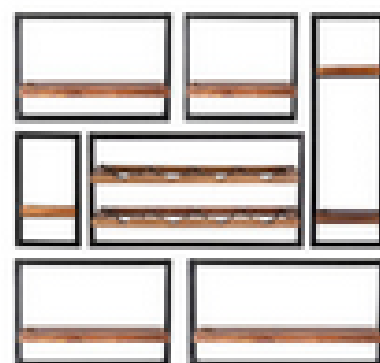

PANAMA SETS