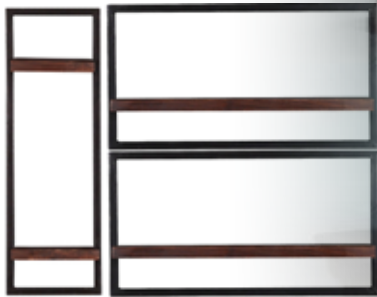

Wand-Weinregal/ wall wine shelf 05131-30
13"Wx1.6"Dx31.5"H
33 x 4 x 80 cm

Barschrank/ bar cabinet 05136-30
26.4"Wx26.4"Dx35.4"H
67 x 67 x 90 cm

Wand-Weinregal/ wall wine shelf 05132-30
13"Wx1.6"Dx58.3"H
33 x 4 x 148 cm

Beistelltisch 05146-30
20.1"Wx20.1"Dx20.5"H
51 x 51 x 52 cm

ALMIRAH SETS

Regal-Set 05100-07
2 niedrige und 1 hohes Wandregal
ca. 50 x 25 x 75 cm

Regal-Set 05100-09
2 niedrige und 1 hohes Wandregal
ca. 95 x 25 x 75 cm