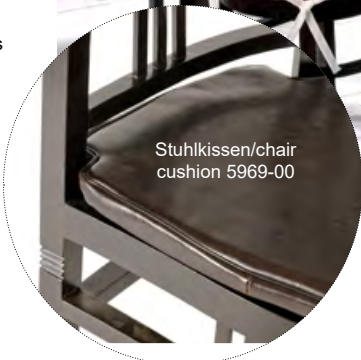

Stuhlkissen/chair
cushion 5969-00