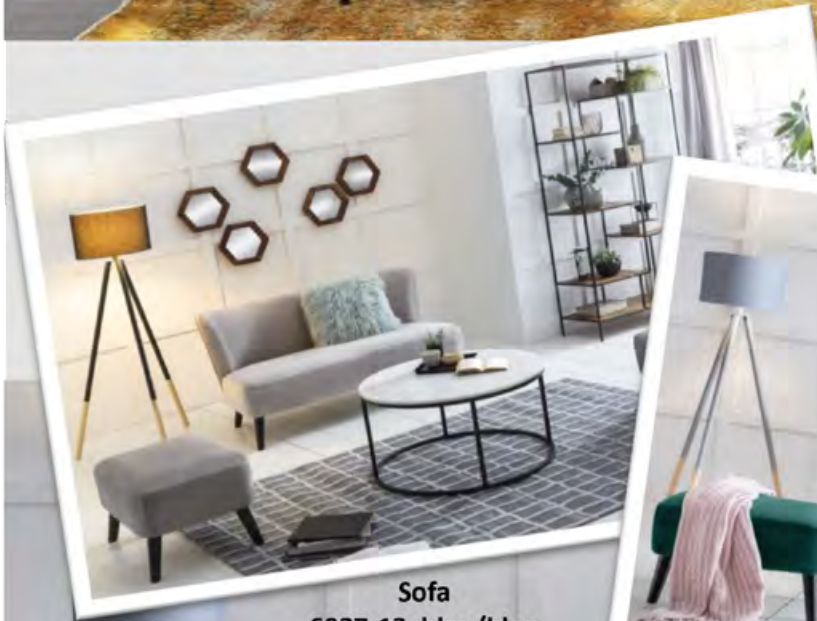

Wohlfühloasen und Lieblingsplätze
feel-good oases and favorite spots