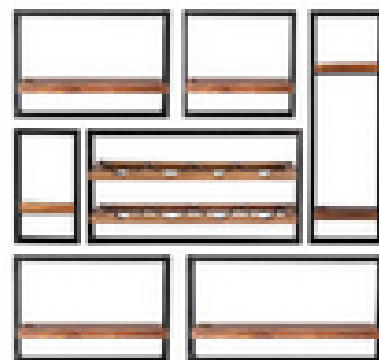

PANAMA SETS