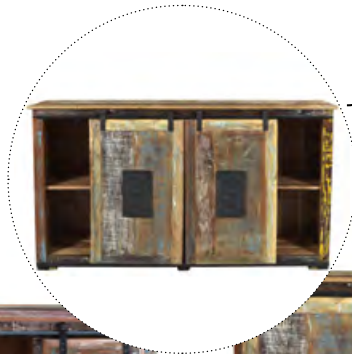

# JUPITER

Schrank/cabinet 11301-98  
33.5"Wx13.8"D x31.5"H  
77 x 38 x 80 cm

TV-Lowboard 11321-98  
55.1"Wx15.7"Dx19.7"H  
130 x 40 x 63 cm

Sideboard 11303-98  
59.1"Wx14.96"Dx31.9"H  
150 x 38 x 81 cm

Stuhl/chair 02612-98  
15.7"Wx 17.7"Dx39.4"H  
44 x 45 x 89 cm