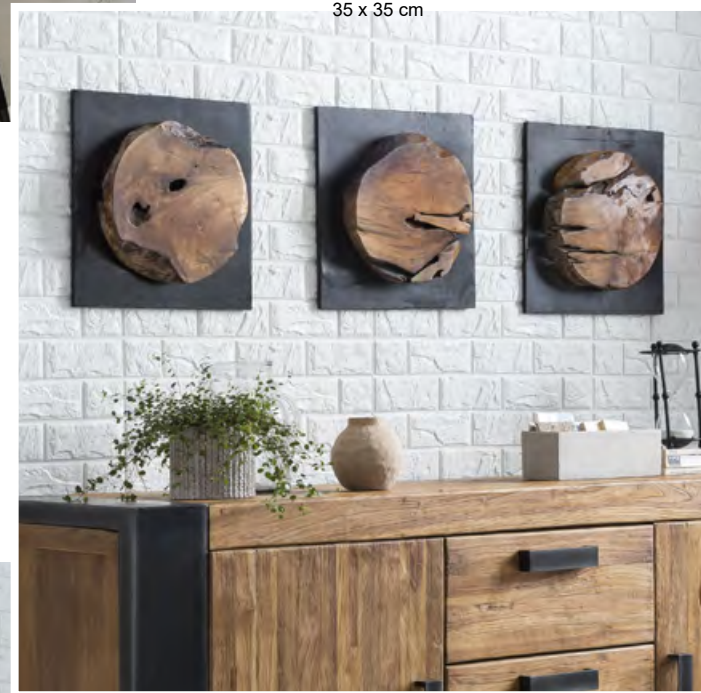

# ROMANTEAKA

Spiegel/Mirror 07996-50  
19.7"x19.7"  
50 x 50 cm

Wand-Dekoration/ wall accent 07996-51  
13.8" x 13.8"  
35 x 35 cm

Wand-Dekoration/ wall accent 07996-49  
63" x 27.6"  
160 x 70 cm