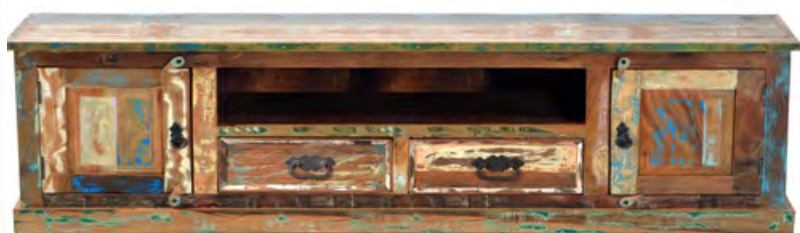

TV-Lowboard 9121-98
78.74"W x 15.75"D x 21.65"H
200 x 40 x 55 cm