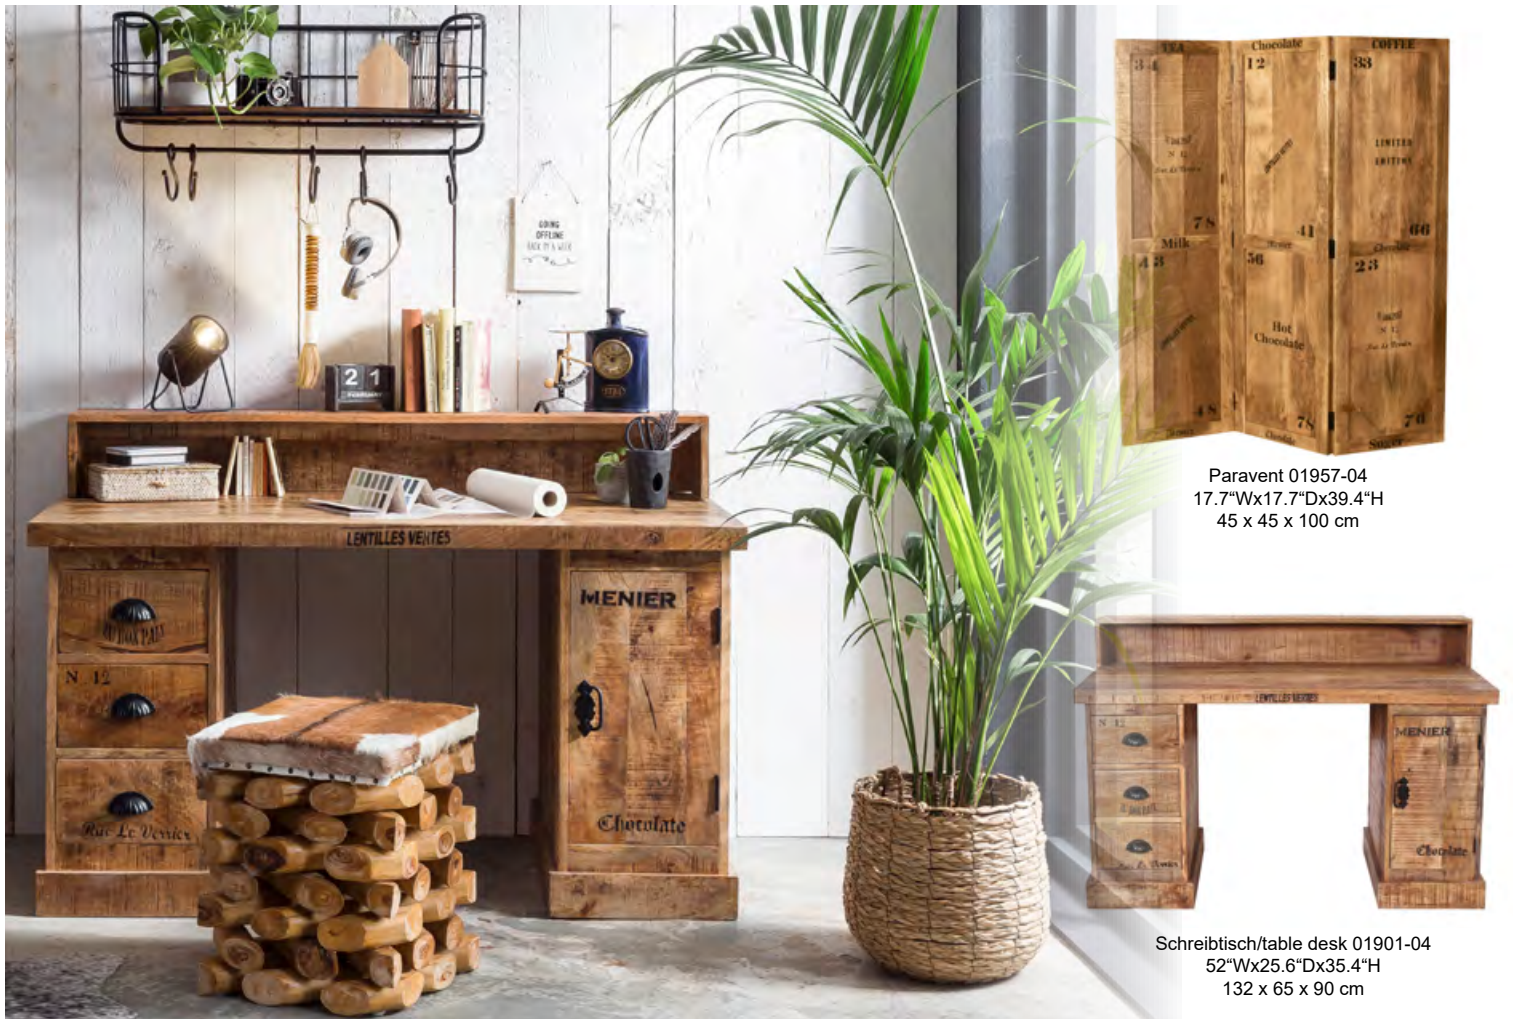

RUSTIC

Paravent 01957-04
17.7"Wx17.7"Dx39.4"H
45 x 45 x 100 cm