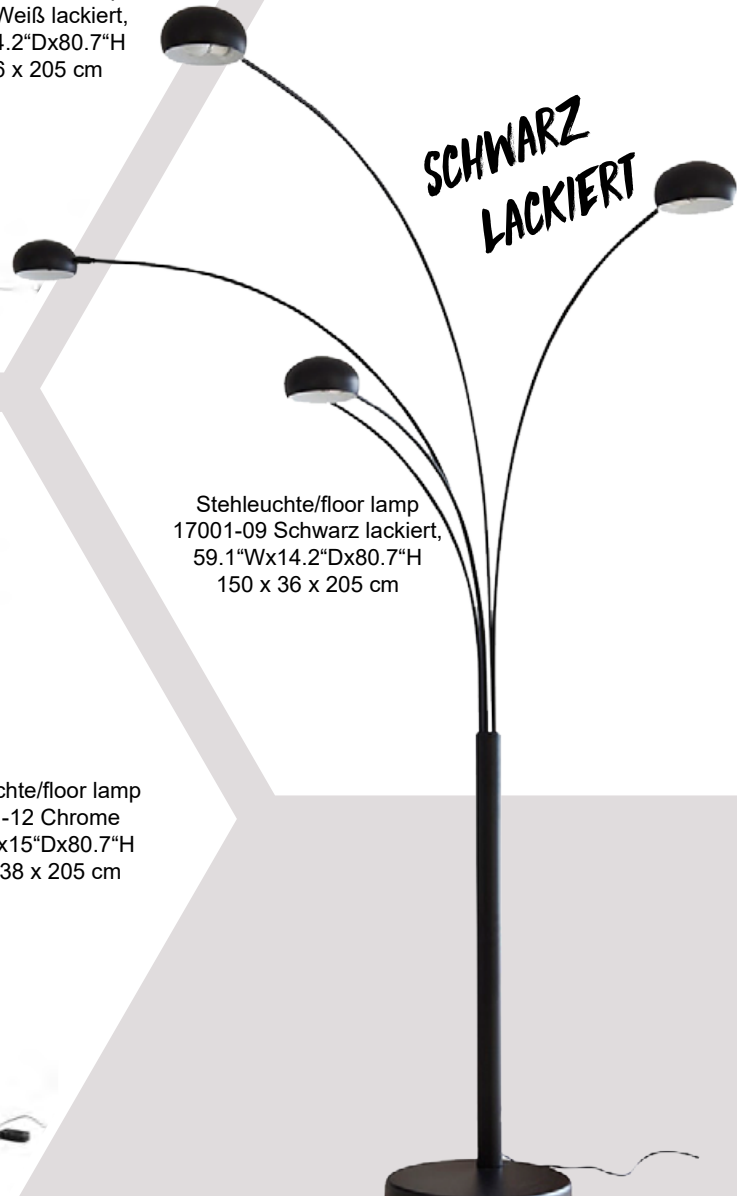

Stehleuchte/floor lamp
17001-11 Weiß lackiert,
59.1"Wx14.2"Dx80.7"H
150 x 36 x 205 cm

Stehleuchte/floor lamp
17001-12 Chrome
59.1"Wx15"Dx80.7"H
150 x 38 x 205 cm

SCHWARZ LACKIERT

Stehleuchte/floor lamp
17001-09 Schwarz lackiert,
59.1"Wx14.2"Dx80.7"H
150 x 36 x 205 cm

CHROME