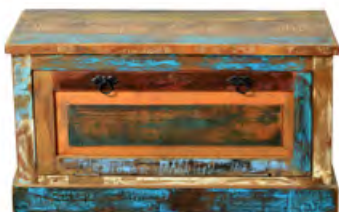

RIVERBOAT

Schuhschrank/shoe cabinet 9158-98
33.5"Wx15.7"Dx17.7"H
85 x 40 x 45 cm