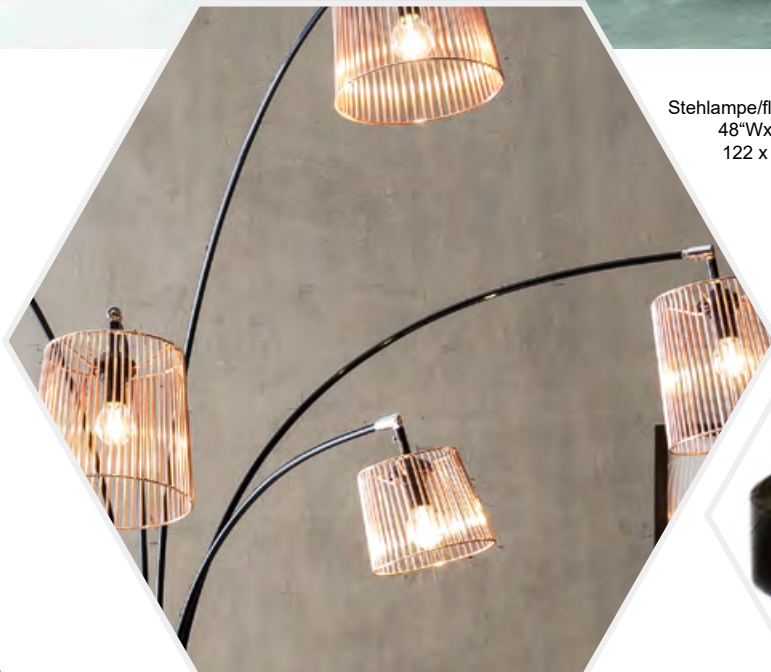

THIS & THAT LAMPEN/LAMPS & CO