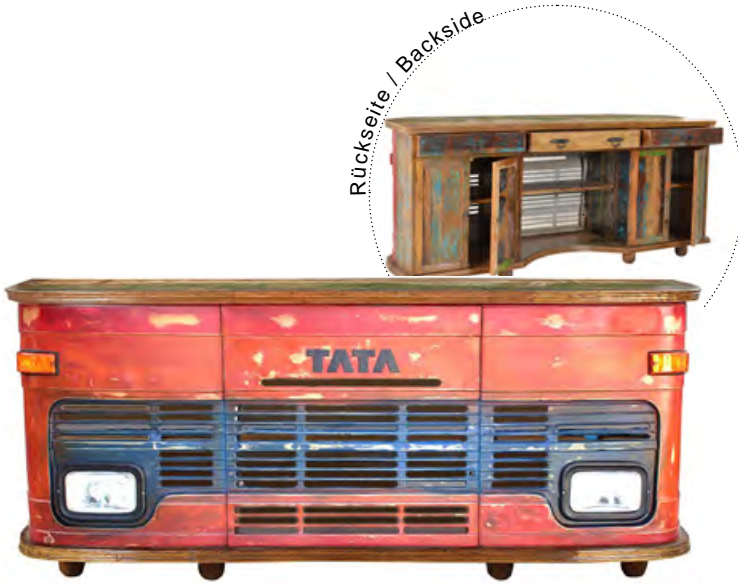

THIS & THAT DIVERSE/VARIOUS

LKW-Theke/Truck bar Counter 1054-06
99.6"Wx25.6"Dx42.1"H
253 x 65 x 107 cm