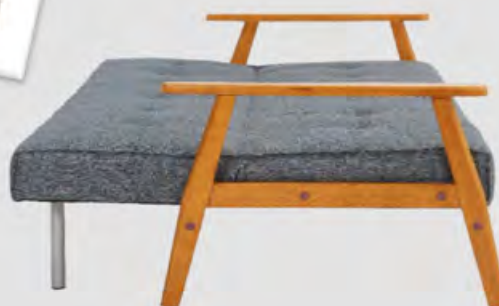

## take a seat

zum Platz nehmen  
und Wohlfühlen  
for relaxing and enjoying

SIT

FOR SOFA

**Schlafsofa/sofa bed 6033-05**

Liegefläche 108x185 cm/  
bed surface 108x185 cm  
WDH 74"x33.5"x31.9"  
BTH 188 x 85 x 81 cm