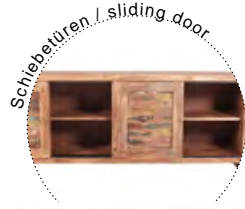

Sideboard 12013-98
70.87"W x 15.75"D x 25.59"H
180 x 40 x 65 cm