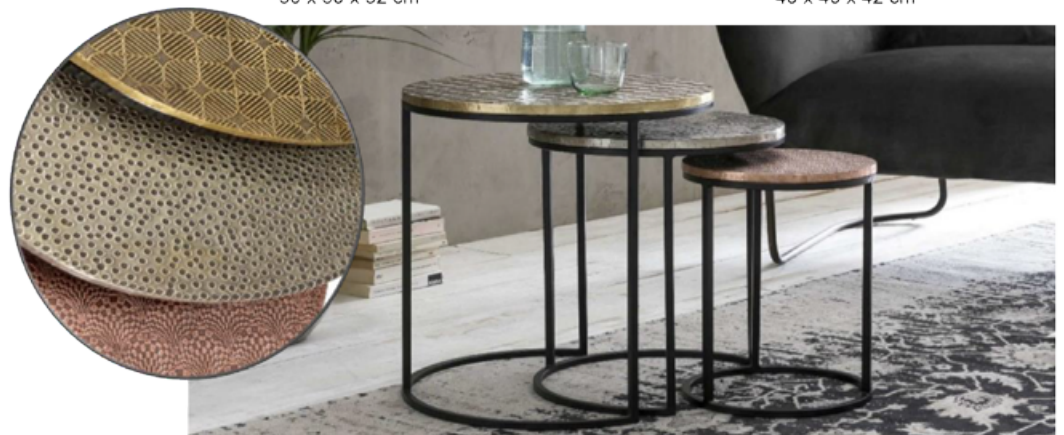

Couchtisch/coffee table 6294-01  
31.5"Wx31.5"Dx13.8"H  
80 x 80 x 35 cm

Beistelltisch/end table 1053-06  
19.7"W x 16.7"D x 16.5"H  
50 x 50 x 52 cm

Beistelltisch/end table 1053-05  
15.7"W x 15.7"D x 16.5"H  
40 x 40 x 42 cm

Beistelltische/end tables 1053-10  
17.7"W x 17.7"D x 19.3"H  
15.4"W x 15.4"D x 17.3"H  
9.8"W x 9.38"D x 15.4"H  
45 x 45 x 49 cm  
38 x 38 x 44 cm  
28 x 28 x 39 cm

Beistelltisch/end table 1053-08  
14.6"W x 14.6"D x 23.6"H  
37 x 37 x 60 cm