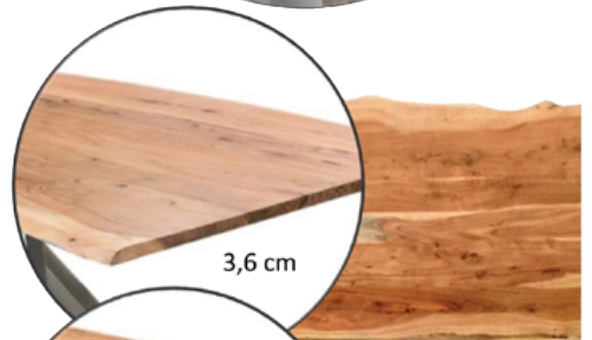

Bitte geben Sie die Gestellnummer an:

Gestelle in antikbraun -00, antikscharz -11 oder antiksilber -40
bases in antique brown -00, antique black -11 or antique silver -40

Akazie natur, mit Baumkanten wie gewachsen Platte 3,6 cm

15110- 160 x 85 x 76,8 cm
15111- 180 x 90 x 76,8 cm
15113- 200 x 100 x 76,8 cm

natural acacia, with live edges, top 1.4"

15110- 63.0"Wx33.5"Dx30.2"H
15111- 70.9"Wx35.4"Dx30.2"H
15113- 78.7"Wx39.4"Dx30.2"H

Akazie natur, mit Baumkanten wie gewachsen Platte 5,6 cm

15112- 180 x 100 x 78,8 cm
15114- 200 x 100 x 78,8 cm
15115- 220 x 100 x 78,8 cm
15116- 240 x 100 x 78,8 cm

natural acacia, with live edges, top 2.2"

15112- 70.9"Wx39.4"Dx31.0"H
15114- 78.7"Wx39.4"Dx31.0"H
15115- 86.6"Wx39.4"Dx31.0"H
15116- 94.5"Wx39.4"Dx31.0"H