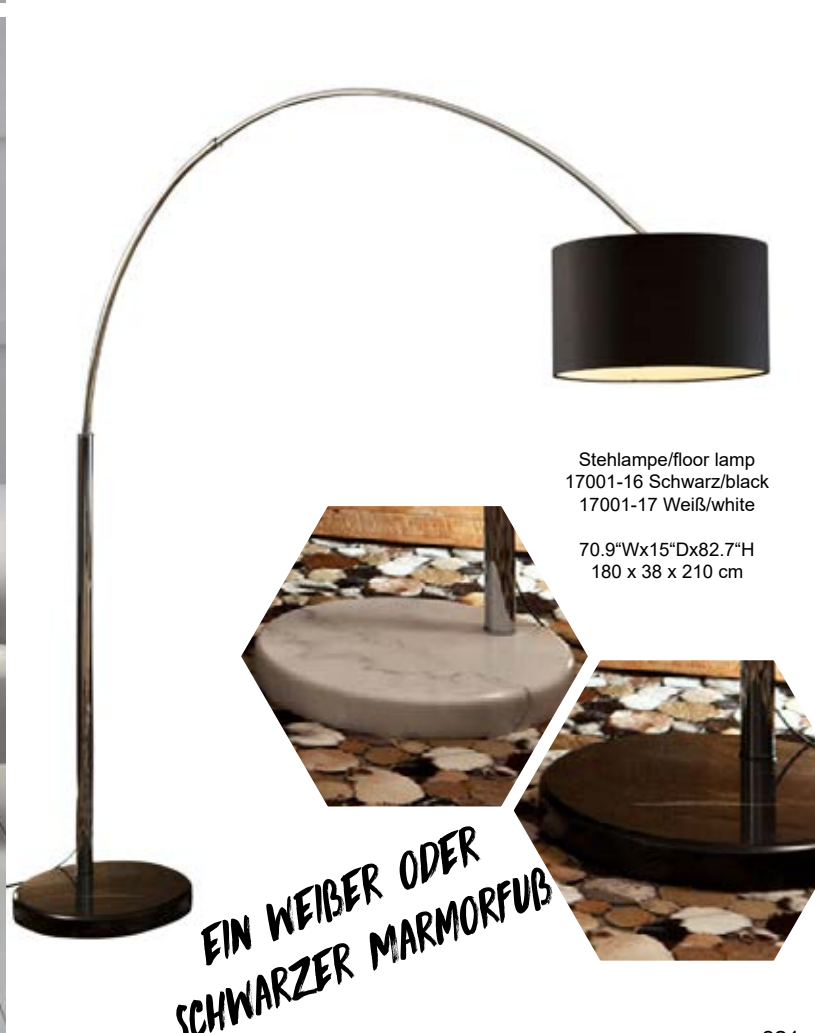

THIS & THAT LAMPEN/LAMPS & CO