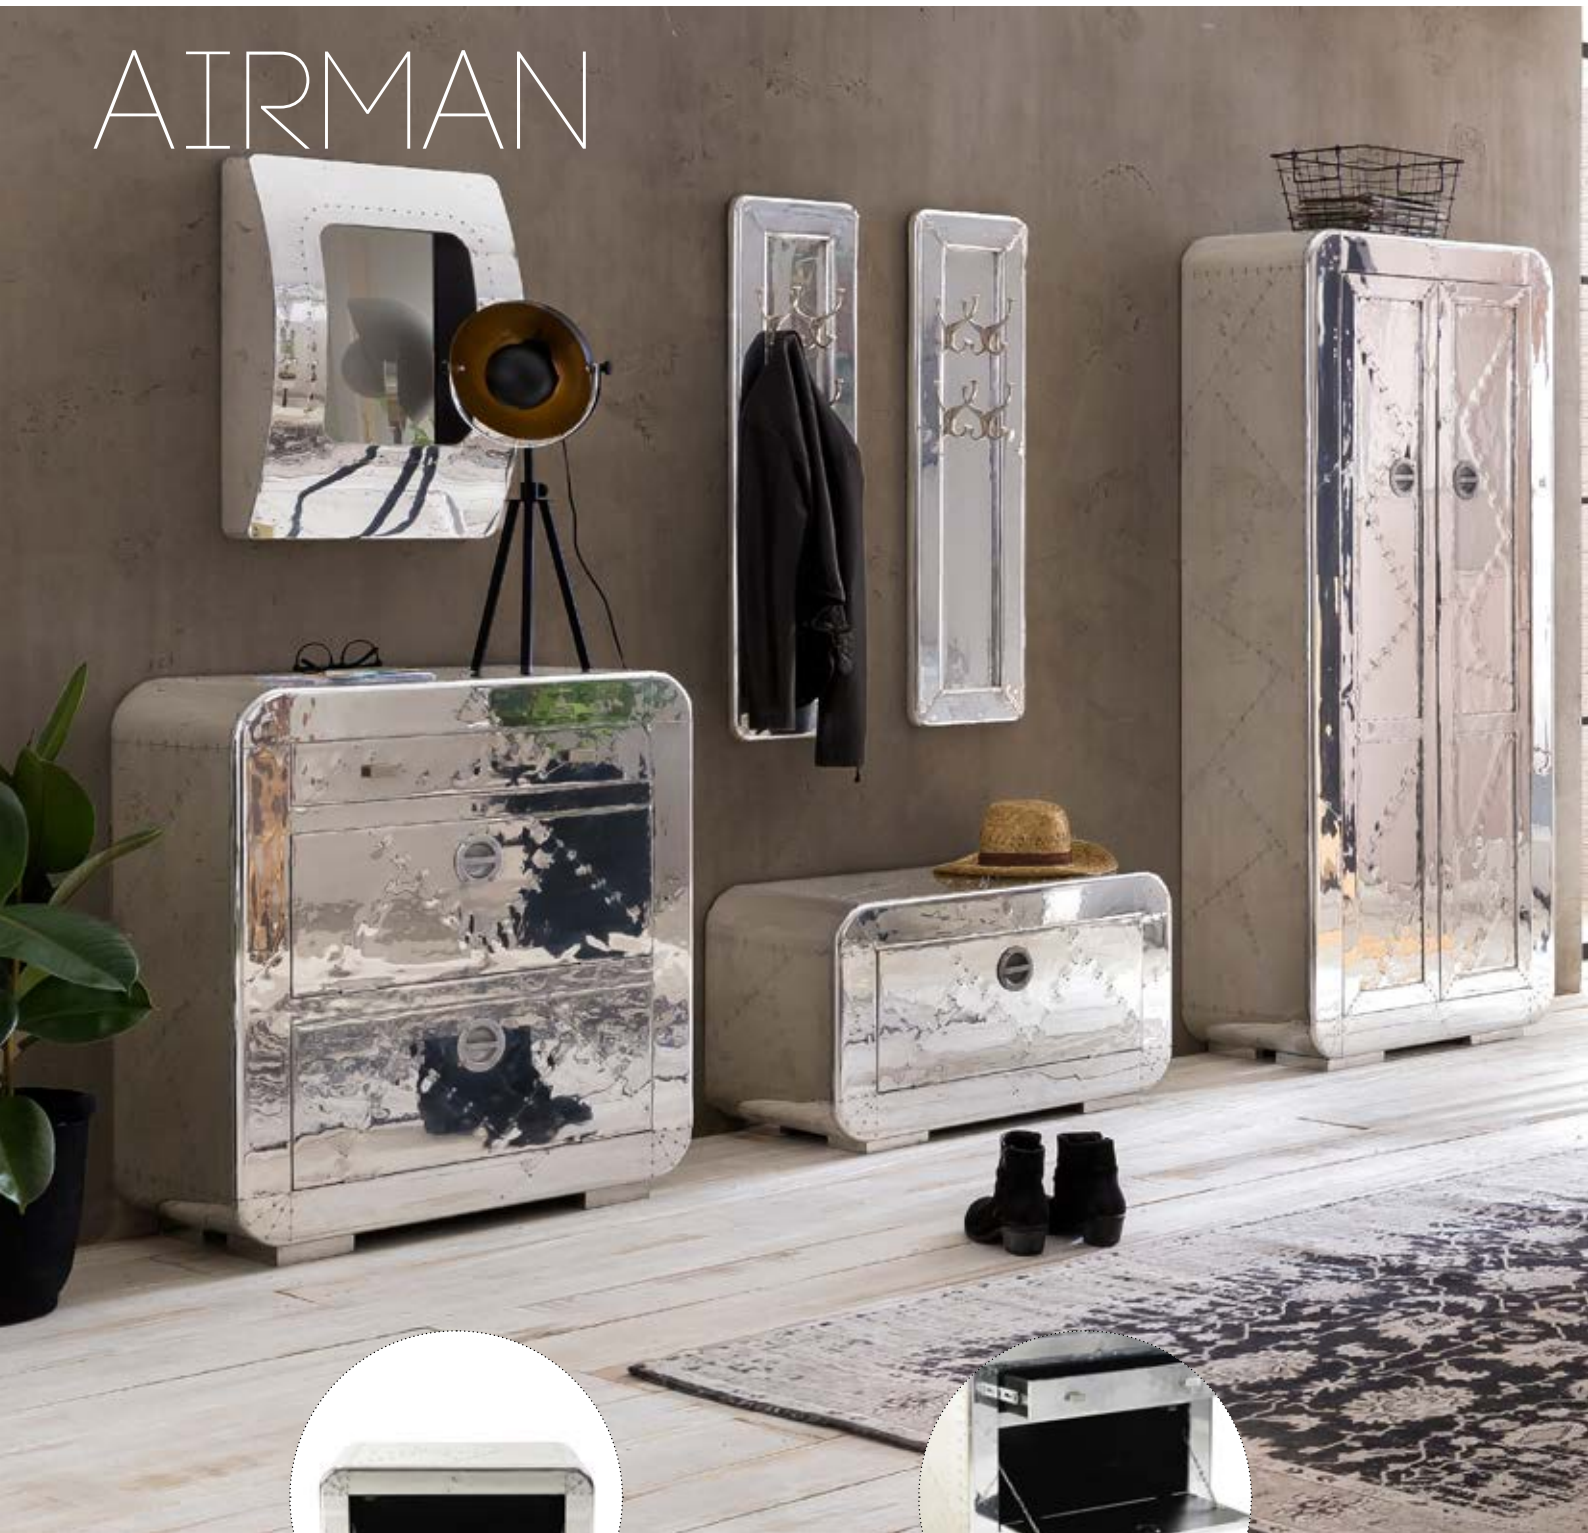

IMPRESSIONEN

programm

AIRMAN

Schuhschrank/shoe cabinet 01758-21
33.5"Wx15.7"Dx17.7"H
85 x 40 x 45 cm

Schuhschrank/shoe cabinet 01762-21
33.5"Wx15.7"Dx35.4"H
85 x 40 x 90 cm

Spiegel/mirror 01789-21
47,5 x 17 x 65 cm