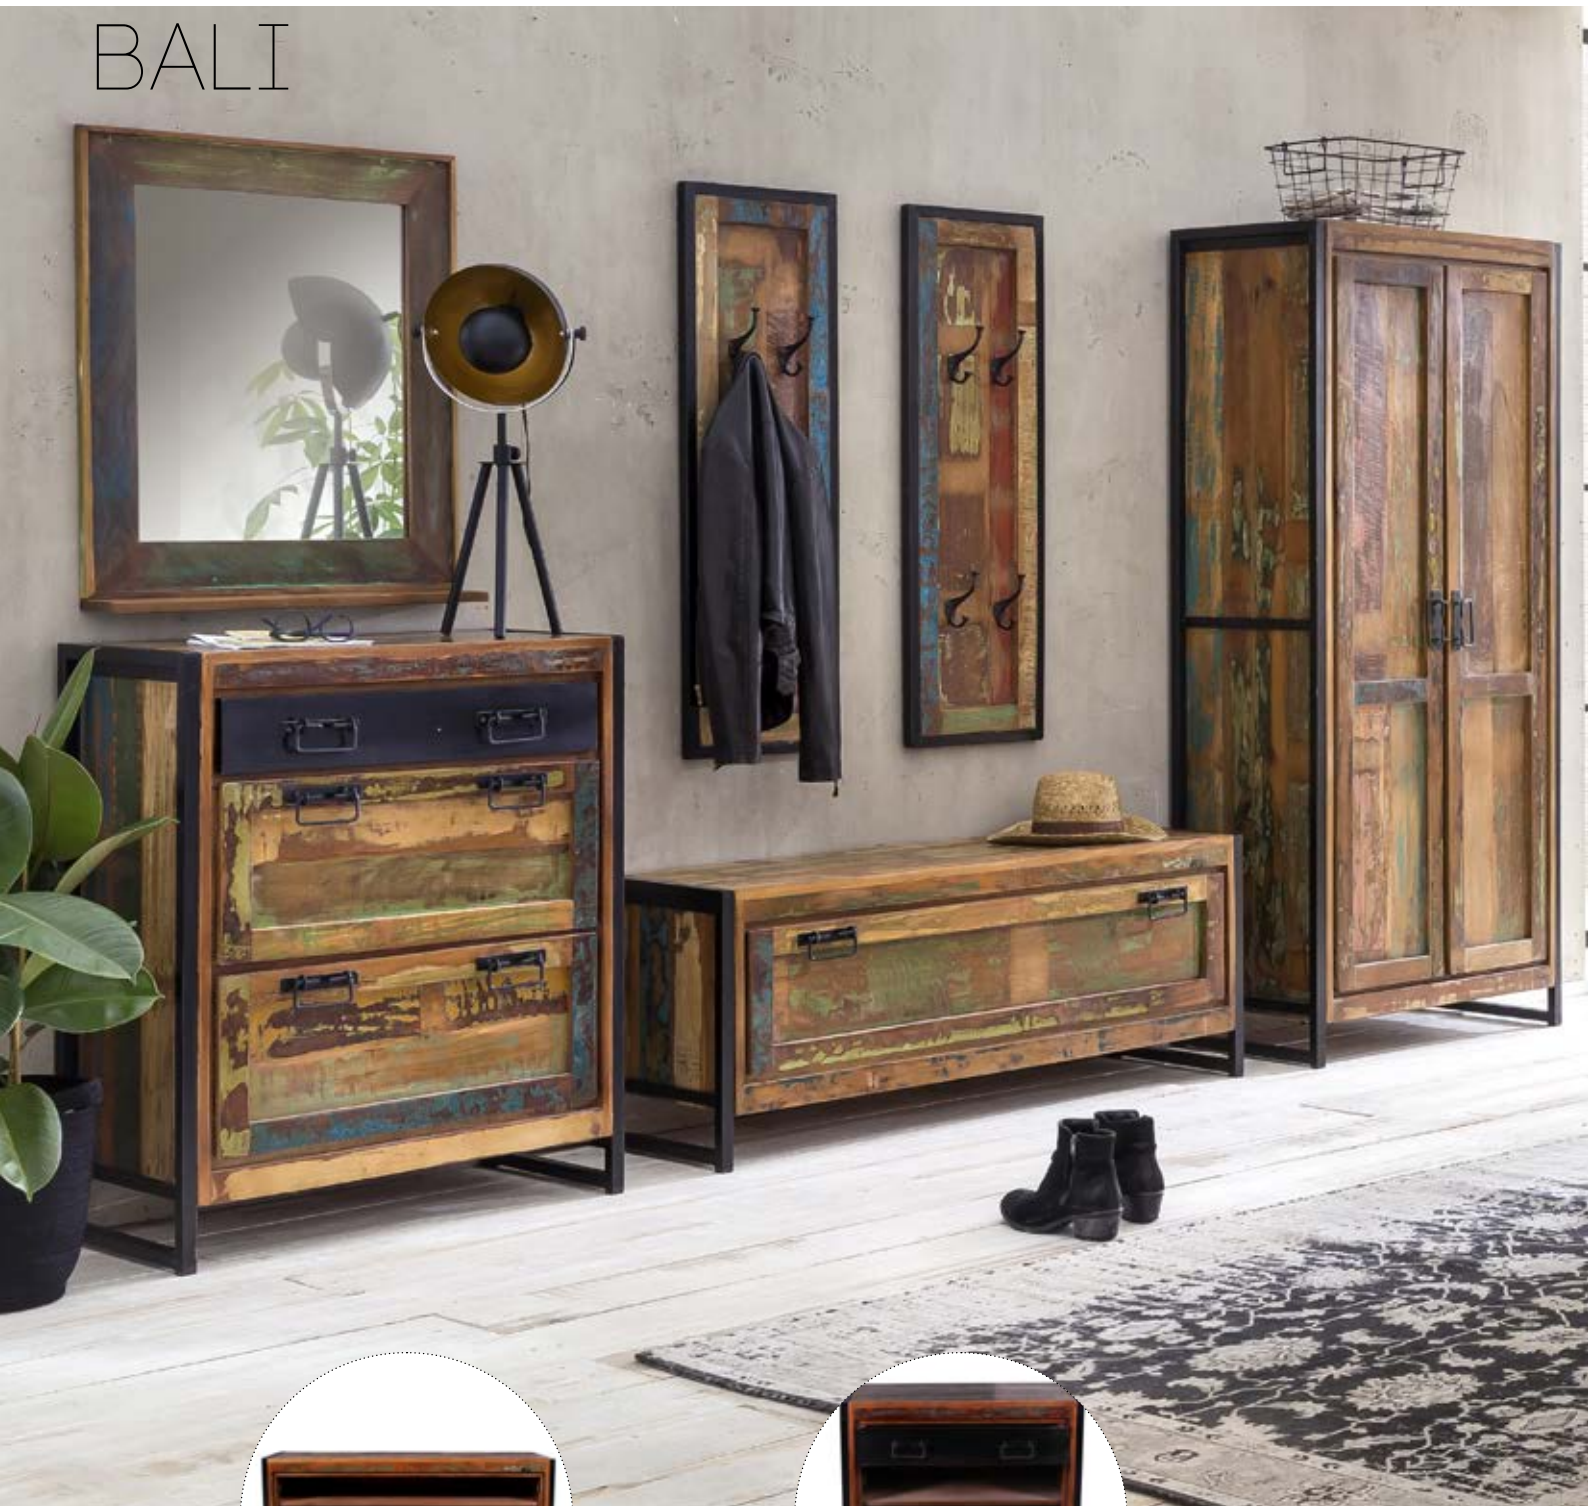

BALI

Schuhschrank 03558-98
51.2"Wx15.7"Dx19.7"H
130 x 40 x 50 cm