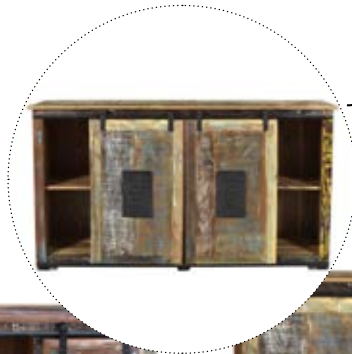

JUPITER

STORAGE BOX

NO. 1125 2x 82

JUPITER
IRON
WORKS
EST
1826

JUPITER

Schrank/cabinet 11301-98
33.5"Wx13.8"D x31.5"H
77 x 38 x 80 cm

TV-Lowboard 11321-98
55.1"Wx15.7"Dx19.7"H
130 x 40 x 63 cm

Sideboard 11303-98
59.1"Wx14.96"Dx31.9"H
150 x 38 x 81 cm