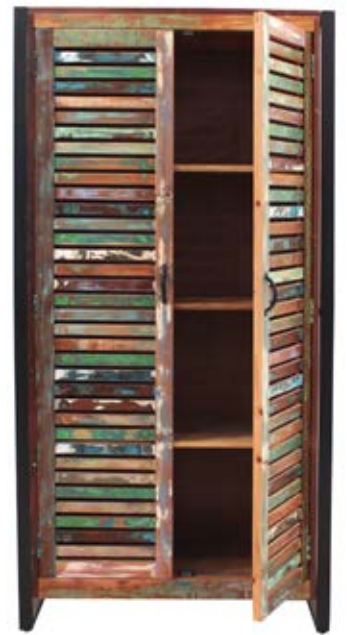

Schrank /cabinet 13964-98
35.4"Wx17.7"Dx70.9"H
90 x 45 x 180 cm