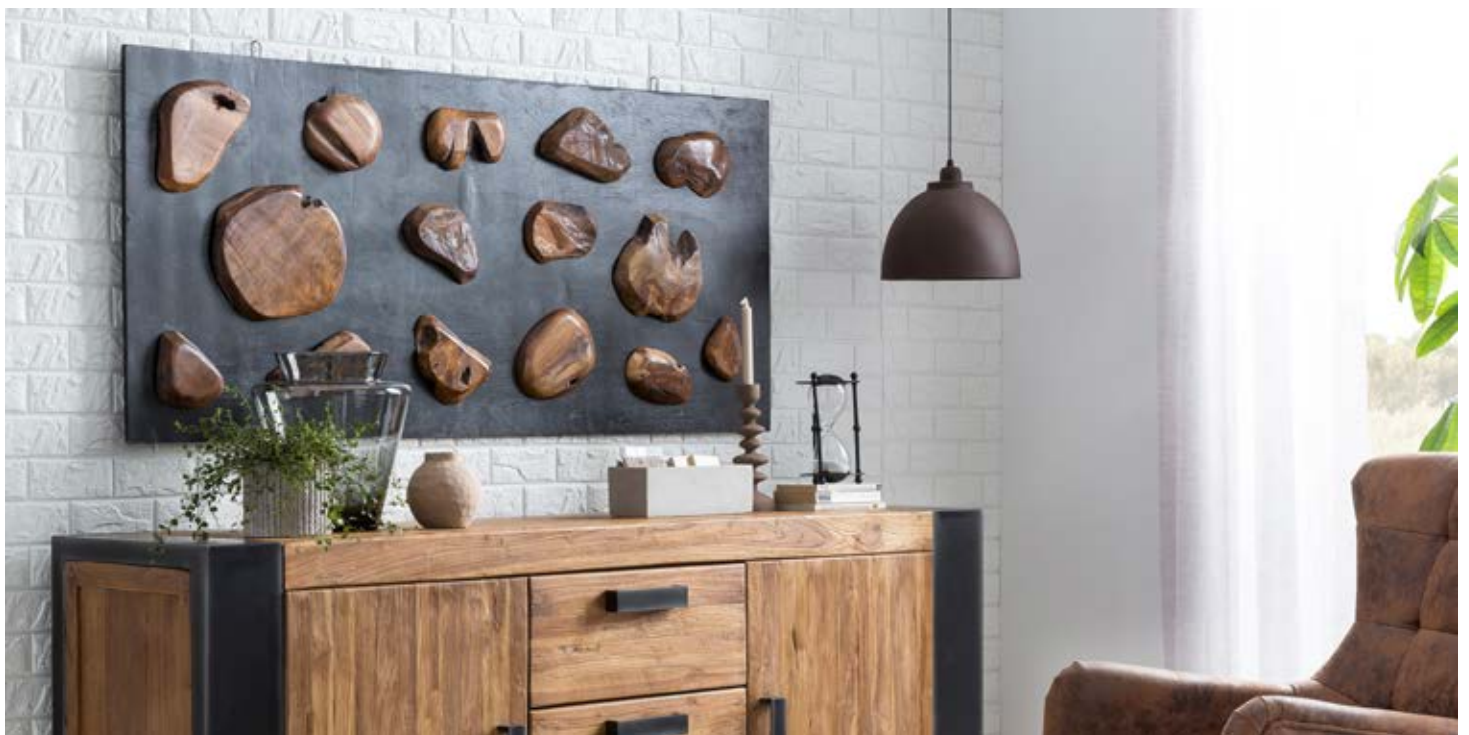

Wand-Dekoration/ wall accent 07996-49
63" x 27.6"
160 x 70 cm

ROMANTEAKA

Wand-Dekoration/ wall accent 07996-50
19.7"x19.7"
50 x 50 cm

Wand-Dekoration/ wall accent 07996-52
19.7"x19.7"
50 x 50 cm

Spiegel/Mirror 07996-53
23.6" x 23.6"
60 x 60 cm