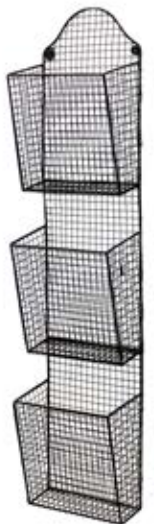

Korbregal 01053-21
9.8"Wx5.9"Dx47.2"H
28 x 15 x 120 cm