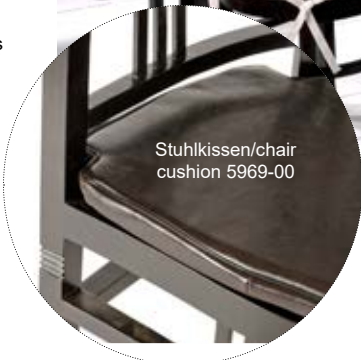

Stuhlkissen/chair
cushion 5969-00