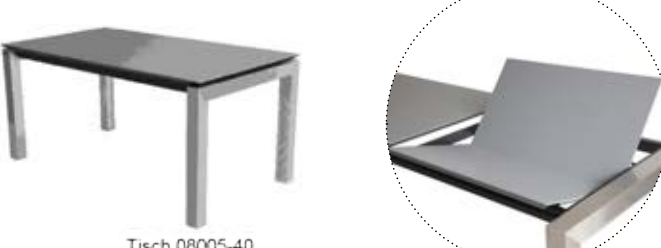

Tisch 08005-40
63/94.5"Wx35.4"Dx29.5"H
160/240 x 90 x 75 cm
Platte Keramik auf Sicherheitsglas,
Gestell Edelstahl gebürstet, kratzfeste Platte /
top ceramic on safety glass, frame brushed stainless steel
scratch-resistant top