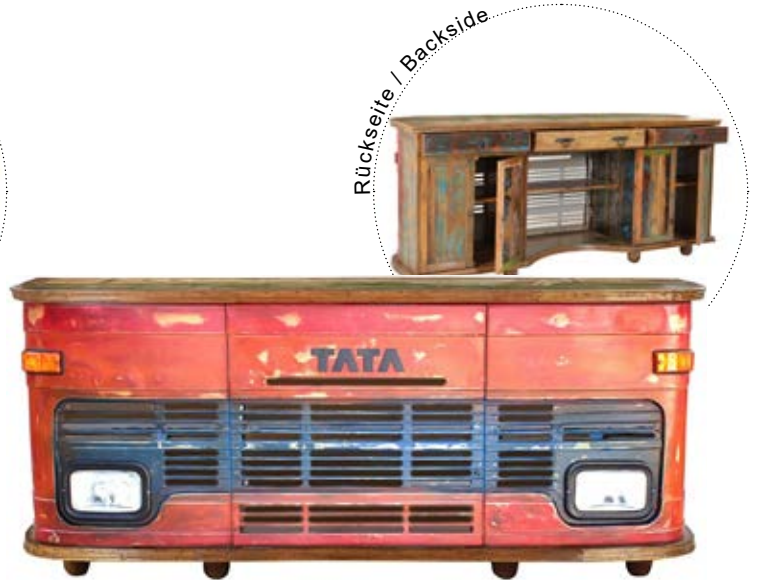

LKW-Theke/Truck bar Counter 1054-06
99.6"Wx25.6"Dx42.1"H
253 x 65 x 107 cm