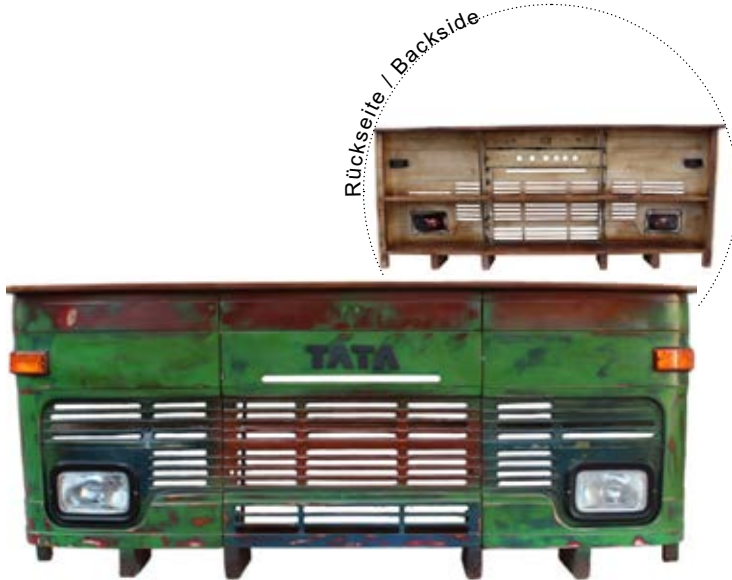

THIS & THAT DIVERSE/VARIOUS

LKW-Kommode/ Truck- chest 1054-10
99.6"Wx13.8D"x42.1"H
253 x 35 x 107 cm