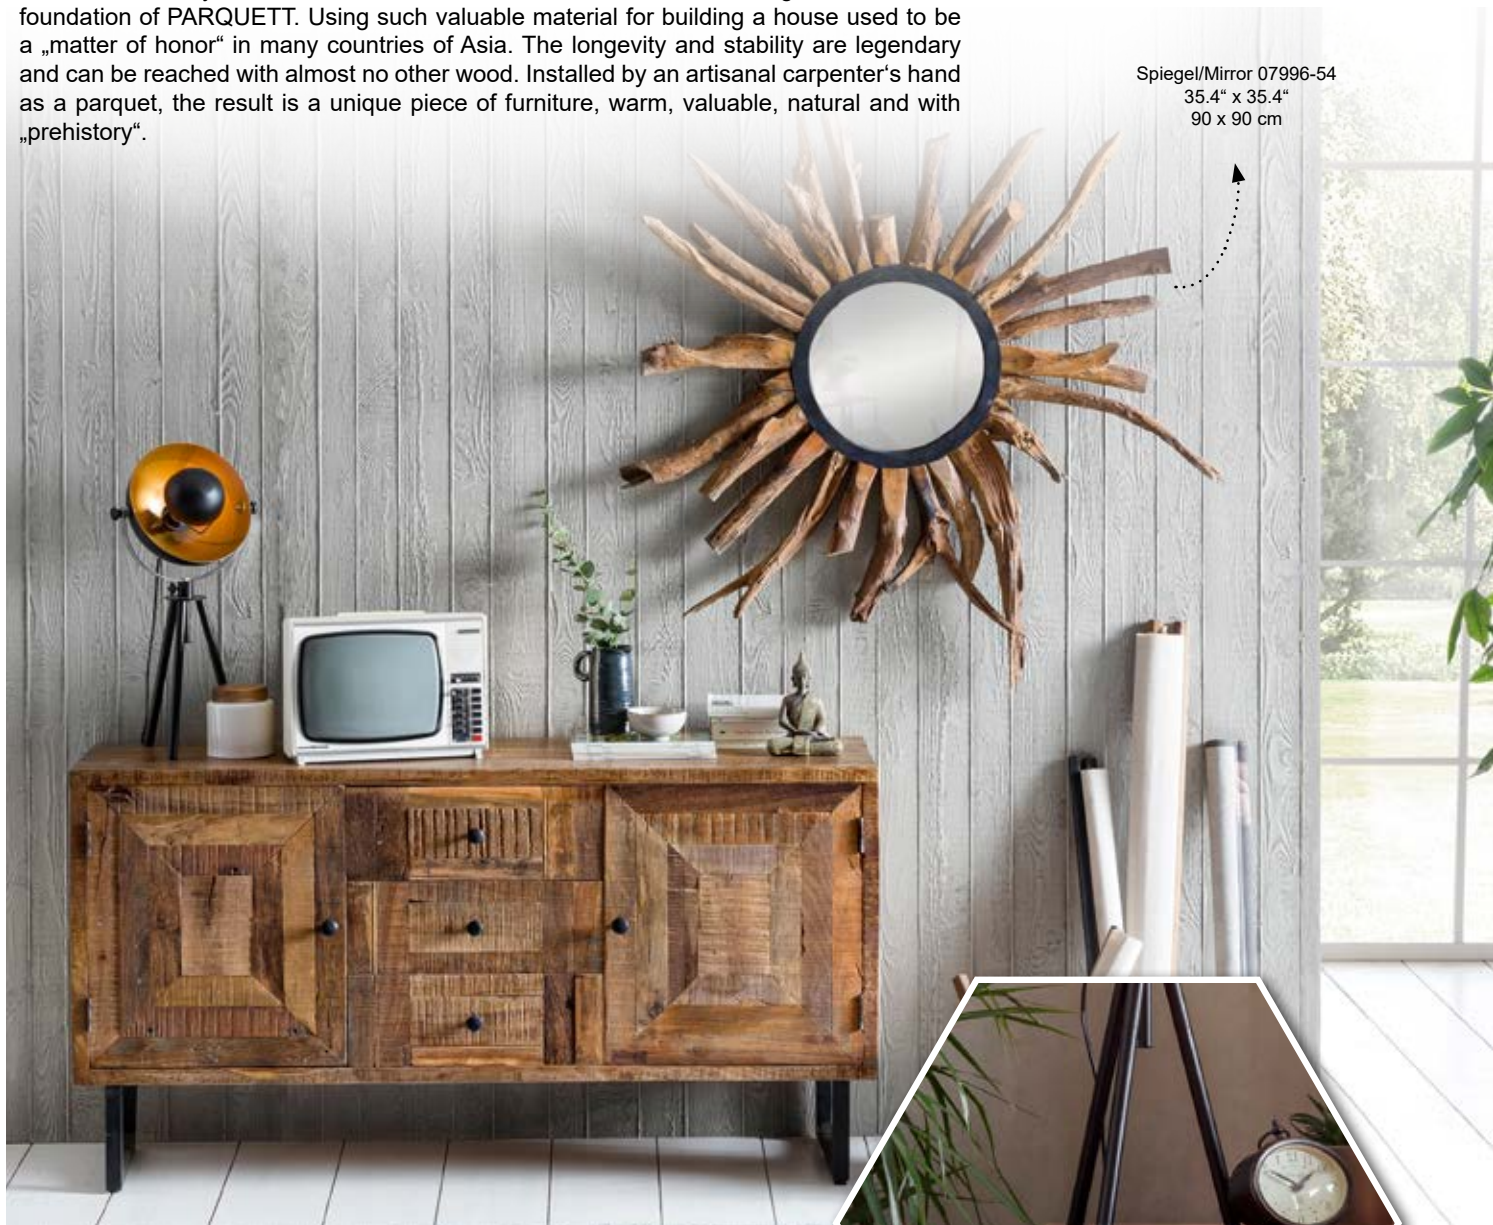

PARQUETT - recyceltes altes Teak von Abbruchhäusern, alten Türen und Toren – das ist die Grundlage von PARQUETT. Ein solch wertvolles Material für den Hausbau zu verwenden war früher in vielen Ländern Asiens „Ehrensache“. Die Langlebigkeit und Stabilität sind legendär und mit fast keinem anderem Holz zu erreichen. Von kunstvoller Schreinerhand als Parkett verlegt ergibt sich ein einzigartiges Möbel, warm, wertvoll, natürlich und mit „Vorgeschichte“.

PARQUETT

PARQUETT - recycled old teak from demolished houses, old doors and gates - this is the foundation of PARQUETT. Using such valuable material for building a house used to be a „matter of honor“ in many countries of Asia. The longevity and stability are legendary and can be reached with almost no other wood. Installed by an artisanal carpenter's hand as a parquet, the result is a unique piece of furniture, warm, valuable, natural and with „prehistory“.

Spiegel/Mirror 07996-54
35.4" x 35.4"
90 x 90 cm